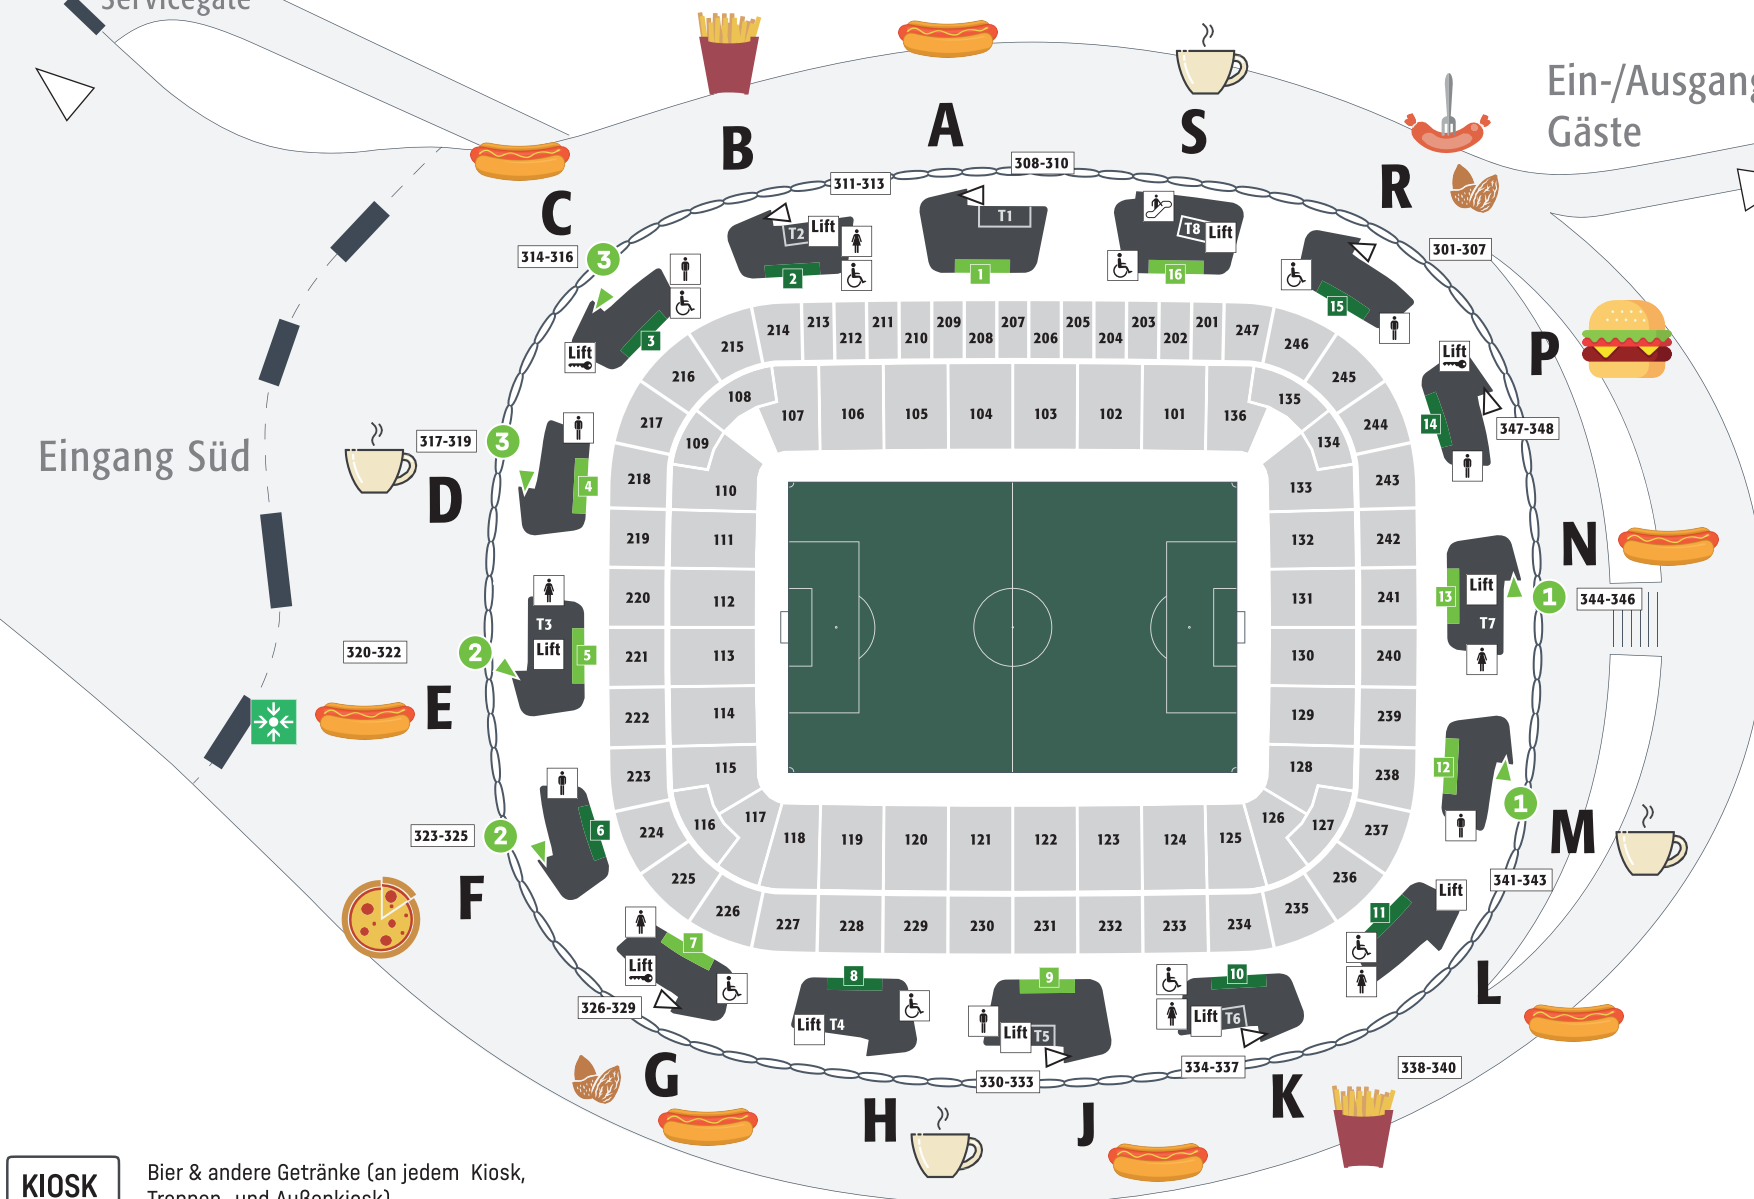

Eingang Nord

Ebene 2

Ein-/Ausgang Gäste

Servicegate

Eingang Süd

- 1 Paulaner Fantreff Nord
- 2 Arena Bistro
- 3 Paulaner Fantreff Süd

- X Kioske
- X Pick-Up Kioske

KIOSK Bier & andere Getränke (an jedem Kiosk, Treppen- und Außenkiosk)

Servicegate

Ebene 2

Eingang Süd

Ein-/Ausgang Gäste

Eingang Nord

- KIOSK** Bier & andere Getränke (an jedem Kiosk, Treppen- und Außenkiosk)
- Bratwurst
 - Leberkäse
 - Käsekrainer
 - Pizza
 - Bratwurst
 - Leberkäse
 - Burger
 - Bratwurst
 - Kaffee | Tee
 - Gebäck
 - Sandwiches | Wraps
 - Eis
 - Hot Dogs

- Paulaner Fantreff Nord
- Arena Bistro
- Paulaner Fantreff Süd
- Kioske
- Pick-Up Kioske