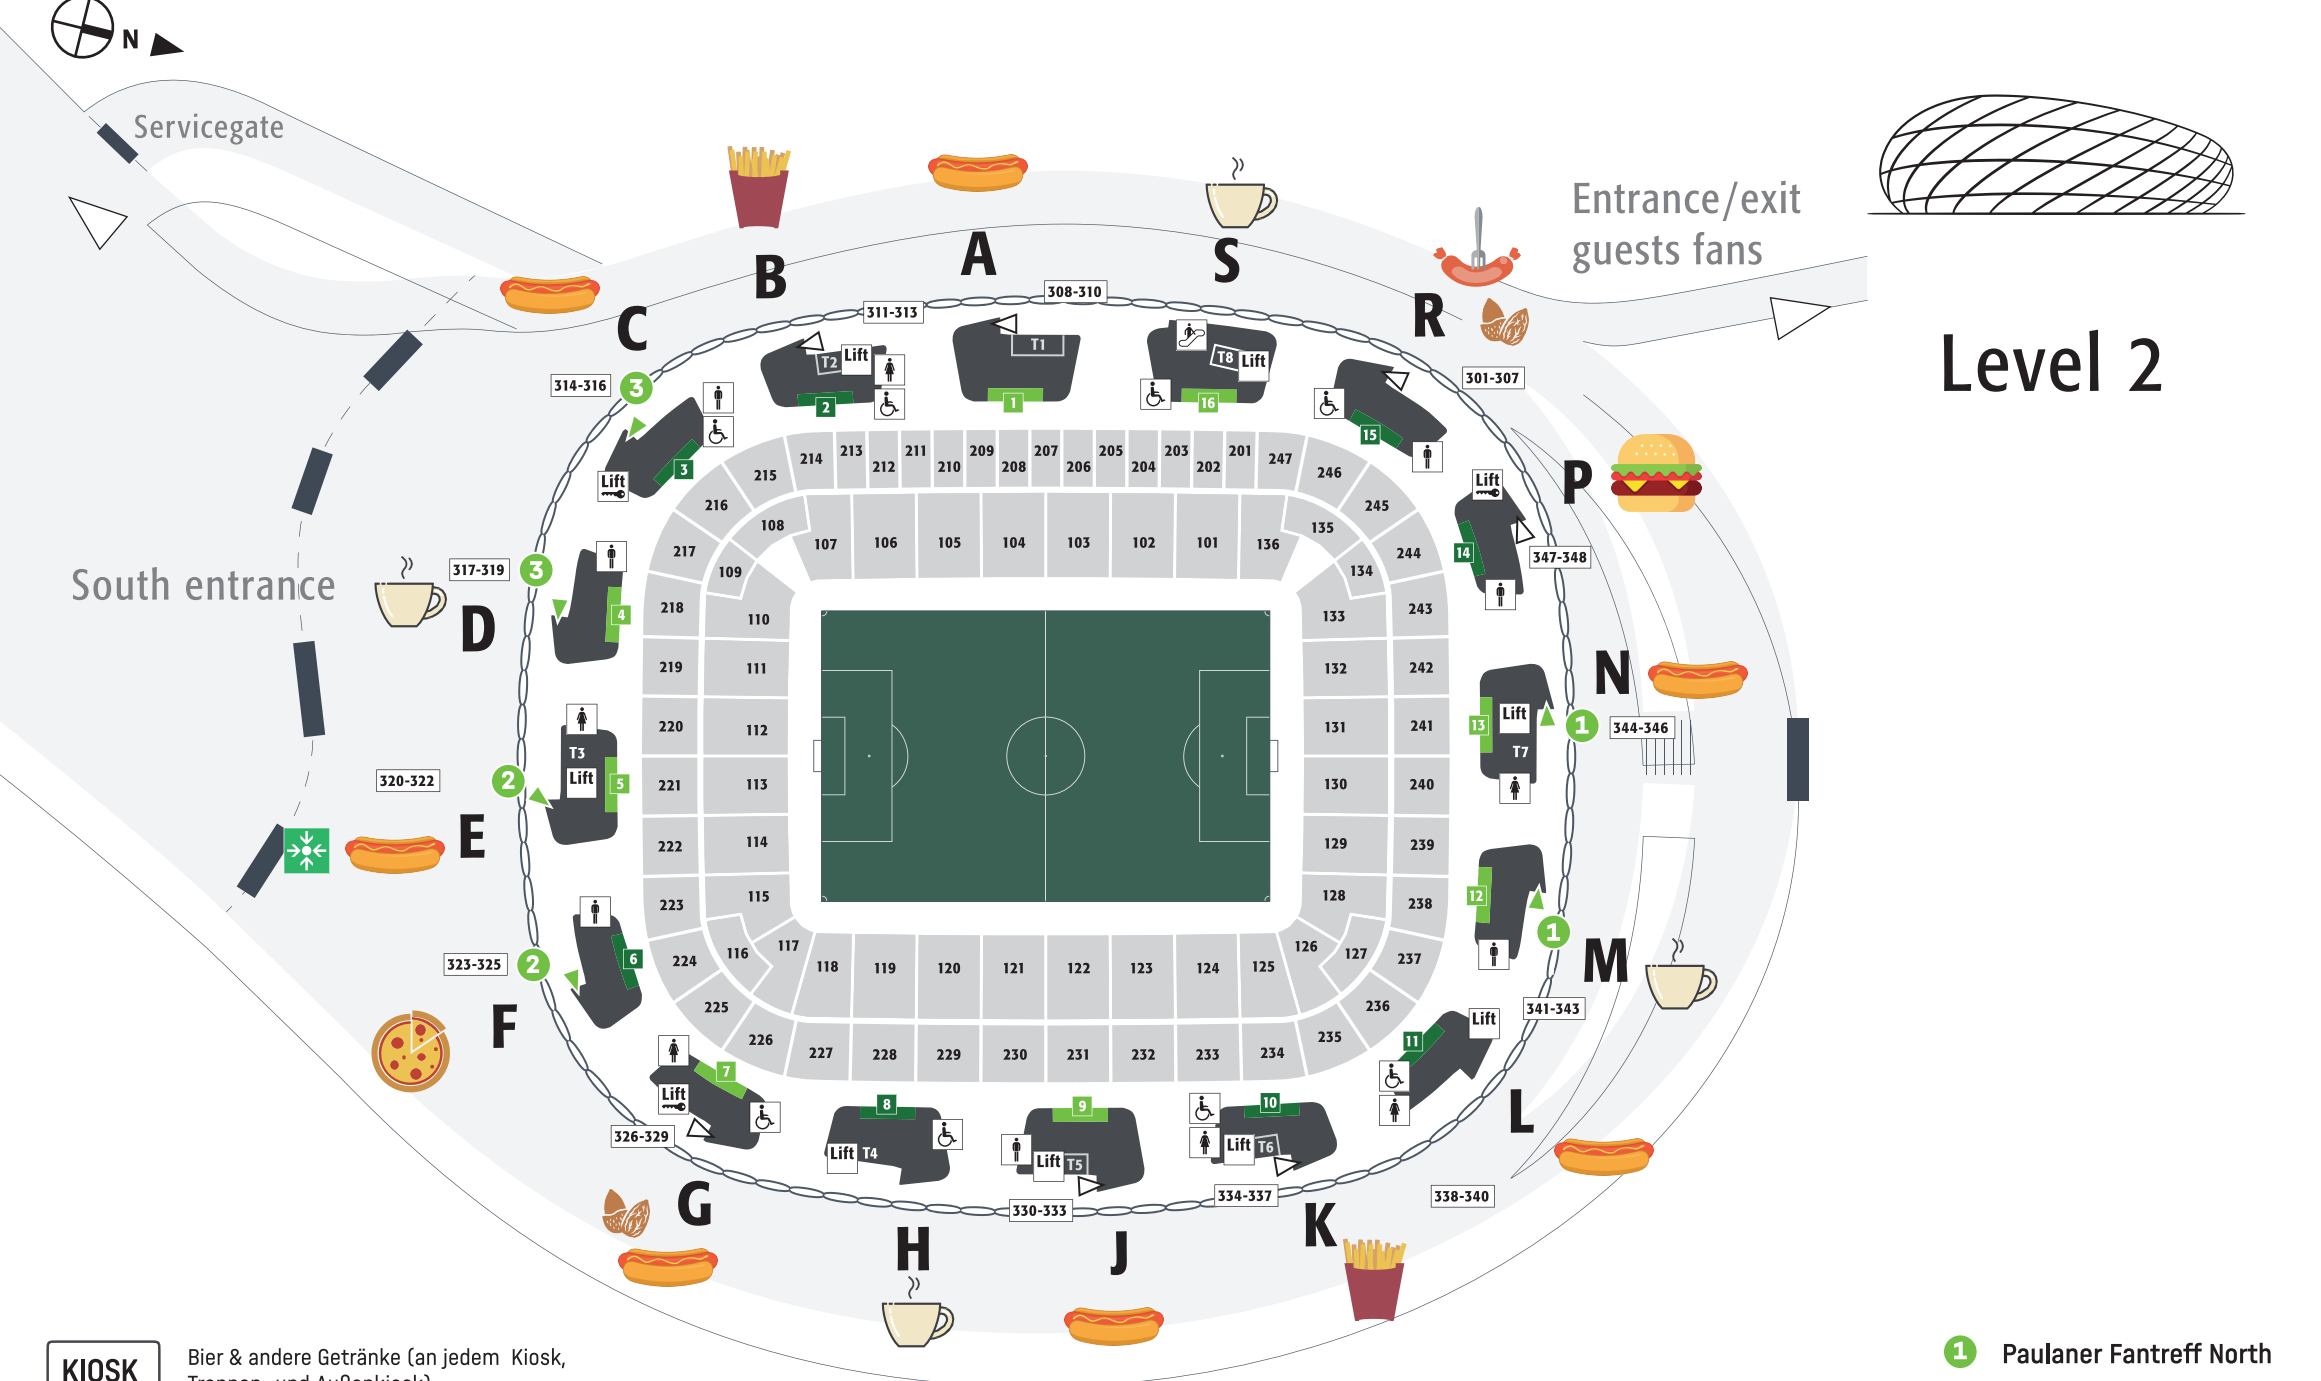

# Level 2

Entrance/exit guests fans

- 1 Paulaner Fantreff North
- 2 Arena Bistro
- 3 Paulaner Fantreff South
- X Kiosks
- X Pick-Up Kiosks

Servicegate

**KIOSK** Bier & andere Getränke (an jedem Kiosk, Treppen- und Außenkiosk)

Gebrannte Mandeln (unter der Treppe)

Currywurst  
Bratwurst  
Pommes

Kaffee | Tee  
Gebäck  
Sandwiches | Wraps  
Eis  
Hot Dogs

- 1 Paulaner Fantreff North
- 2 Arena Bistro
- 3 Paulaner Fantreff South

- X Kiosks
- X Pick-Up Kiosks