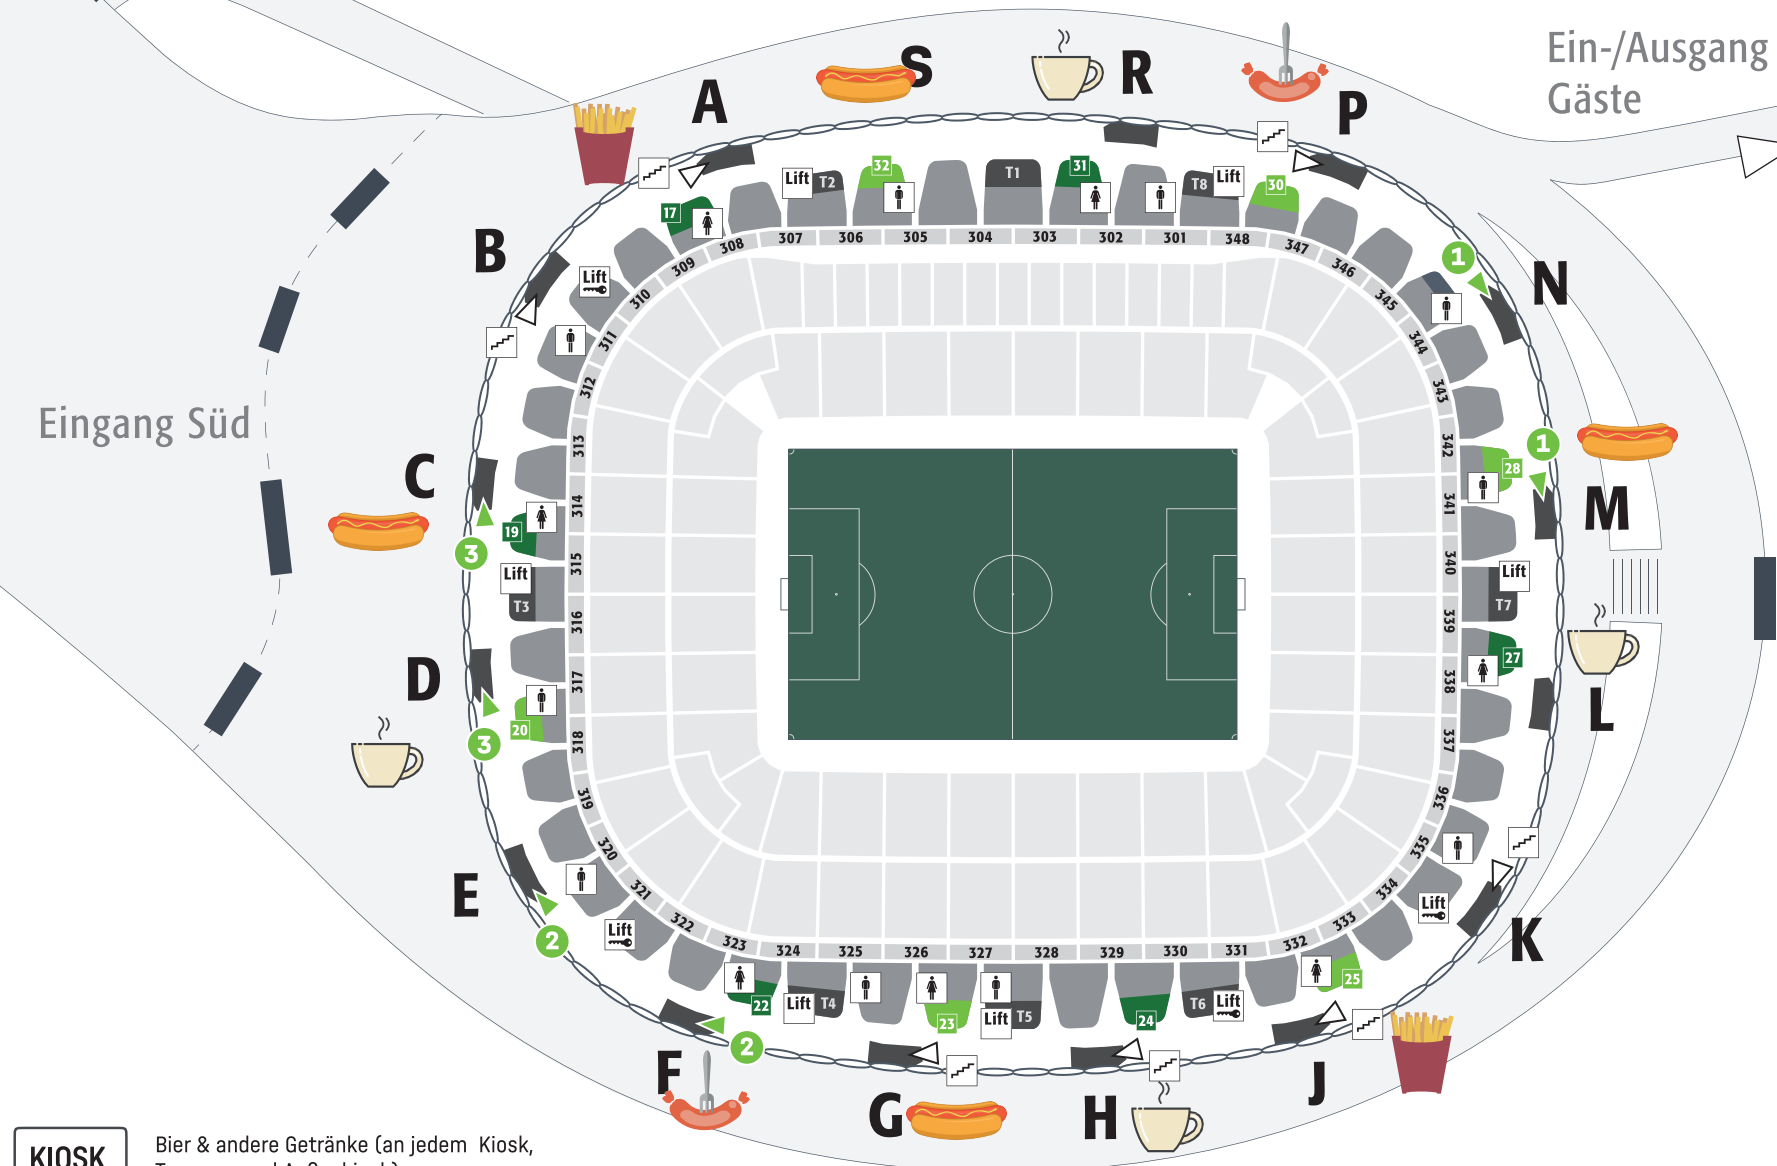

# Ebene 6

Ein-/Ausgang Gäste

Eingang Süd

Servicegate

- 1 Paulaner Fantreff Nord
- 2 Arena Bistro
- 3 Paulaner Fantreff Süd
- X Kioske
- X Pick-Up Kioske

**KIOSK** Bier & andere Getränke (an jedem Kiosk, Treppen- und Außenkiosk)

 Bratwurst  
Leberkäse  
Käsekrainer

 Bratwurst  
Leberkäse

 Pommes  
Chicken-Nuggets

 Kaffee | Tee Gebäck  
Sandwiches | Wraps  
Eis  
Hot Dogs

Servicegate

Ein-/Ausgang  
Gäste

# Ebene 6

Eingang Süd

Eingang Nord

**KIOSK** Bier & andere Getränke (an jedem Kiosk, Treppen- und Außenkiosk)

 Bratwurst  
Leberkäse  
Käsekrainer

 Bratwurst  
Leberkäse

 Pommes  
Chicken-Nuggets

 Kaffee | Tee Gebäck  
Sandwiches | Wraps  
Eis  
Hot Dogs

- 1 Paulaner Fantreff Nord
- 2 Arena Bistro
- 3 Paulaner Fantreff Süd

- x Kioske
- x Pick-Up Kioske