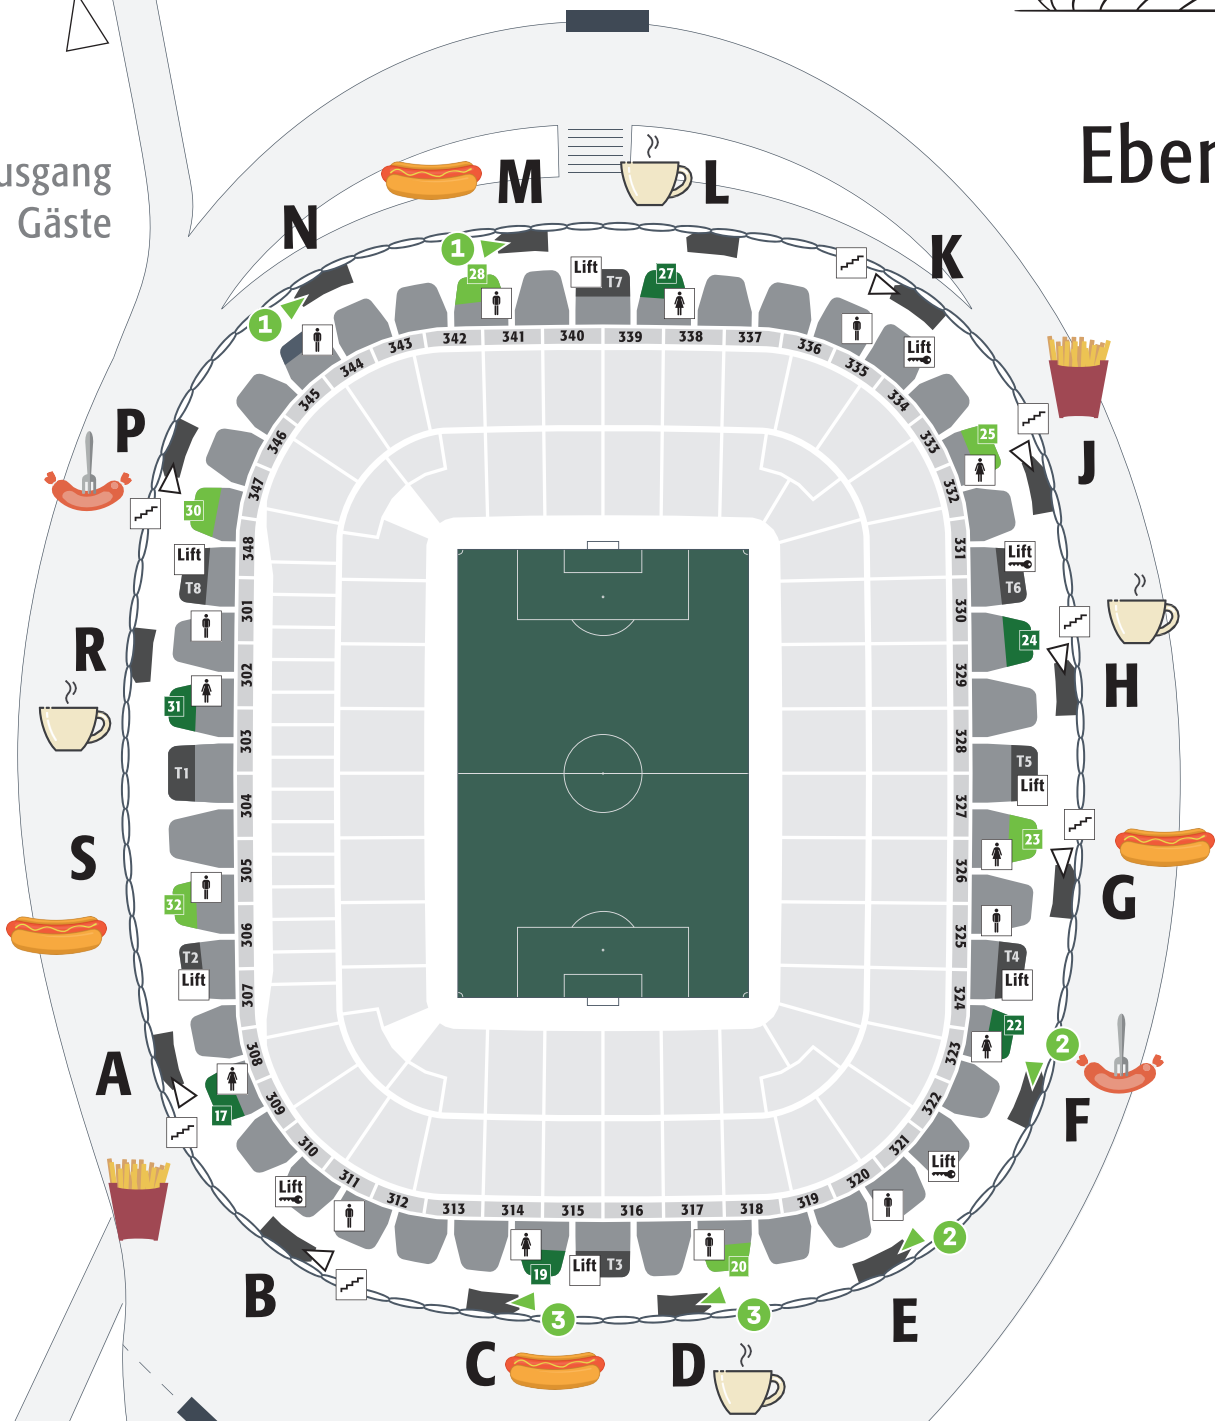

# Ebene 6

Ein-/Ausgang Gäste

Eingang Süd

Servicegate

- 1 Paulaner Fantreff Nord
- 2 Arena Bistro
- 3 Paulaner Fantreff Süd
- X Kioske
- X Pick-Up Kioske

**KIOSK** Bier & andere Getränke (an jedem Kiosk, Treppen- und Außenkiosk)

 Bratwurst  
Leberkäse  
Käsekrainer

 Bratwurst  
Leberkäse

 Pommes  
Chicken-Nuggets

 Kaffee | Tee Gebäck  
Sandwiches | Wraps  
Eis  
Hot Dogs

Servicegate

Ein-/Ausgang  
Gäste

# Ebene 6

Eingang Süd

Eingang Nord

**KIOSK** Bier & andere Getränke (an jedem Kiosk, Treppen- und Außenkiosk)

 Bratwurst  
Leberkäse  
Käsekrainer

 Bratwurst  
Leberkäse

 Pommes  
Chicken-Nuggets

 Kaffee | Tee Gebäck  
Sandwiches | Wraps  
Eis  
Hot Dogs

- 1 Paulaner Fantreff Nord
- 2 Arena Bistro
- 3 Paulaner Fantreff Süd

- x Kioske
- x Pick-Up Kioske