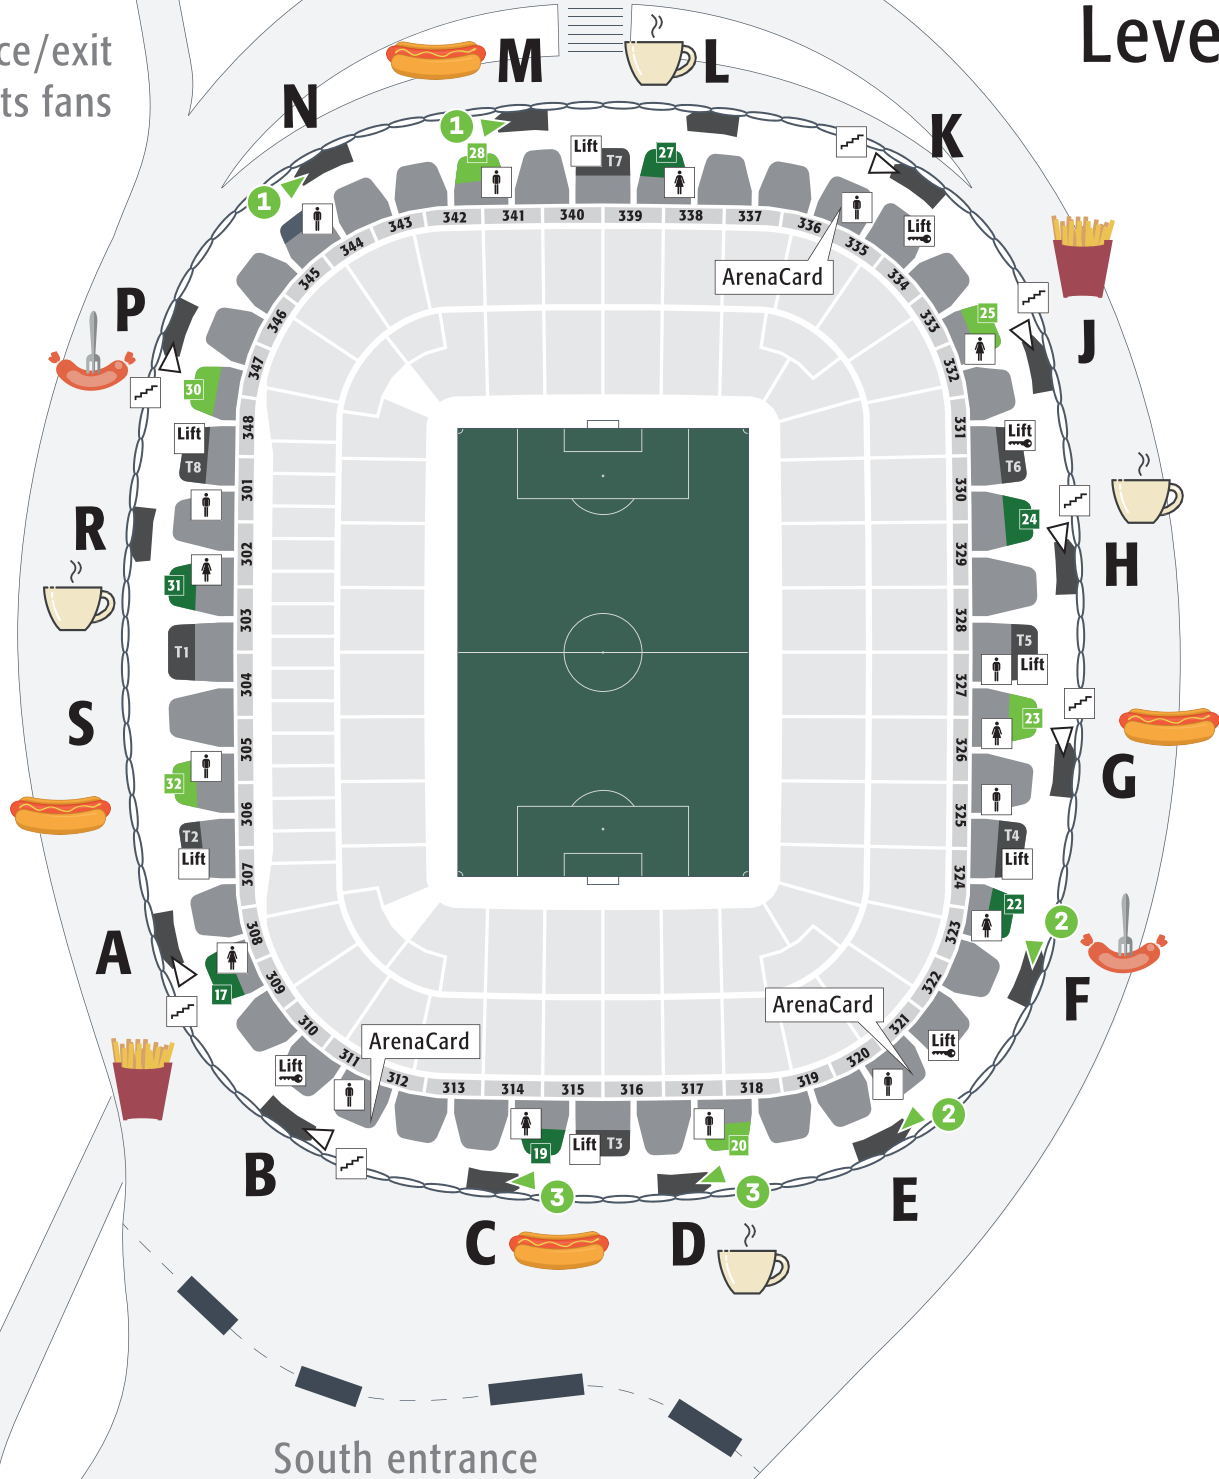

# Level 6

Entrance/exit guests fans

South entrance

Servicegate

KIOSK

Bier & andere Getränke (an jedem Kiosk, Treppen- und Außenkiosk)

Bratwurst  
Leberkäse  
Käsekrainer

Bratwurst  
Leberkäse

Pommes  
Chicken-Nuggets

Kaffee | Tee Gebäck  
Sandwiches | Wraps  
Eis  
Hot Dogs

- 1** Paulaner Fantreff North
- 2** Arena Bistro
- 3** Paulaner Fantreff South

- x** Kiosks
- x** Pick-Up Kiosks

Servicegate

## KIOSK

Bier & andere Getränke (an jedem Kiosk, Treppen- und Außenkiosk)

Bratwurst  
Leberkäse  
Käsekrainer

Bratwurst  
Leberkäse

Pommes  
Chicken-Nuggets

Kaffee | Tee Gebäck  
Sandwiches | Wraps  
Eis  
Hot Dogs

- 1 Paulaner Fantreff North
- 2 Arena Bistro
- 3 Paulaner Fantreff South

- x Kiosks
- x Pick-Up Kiosks