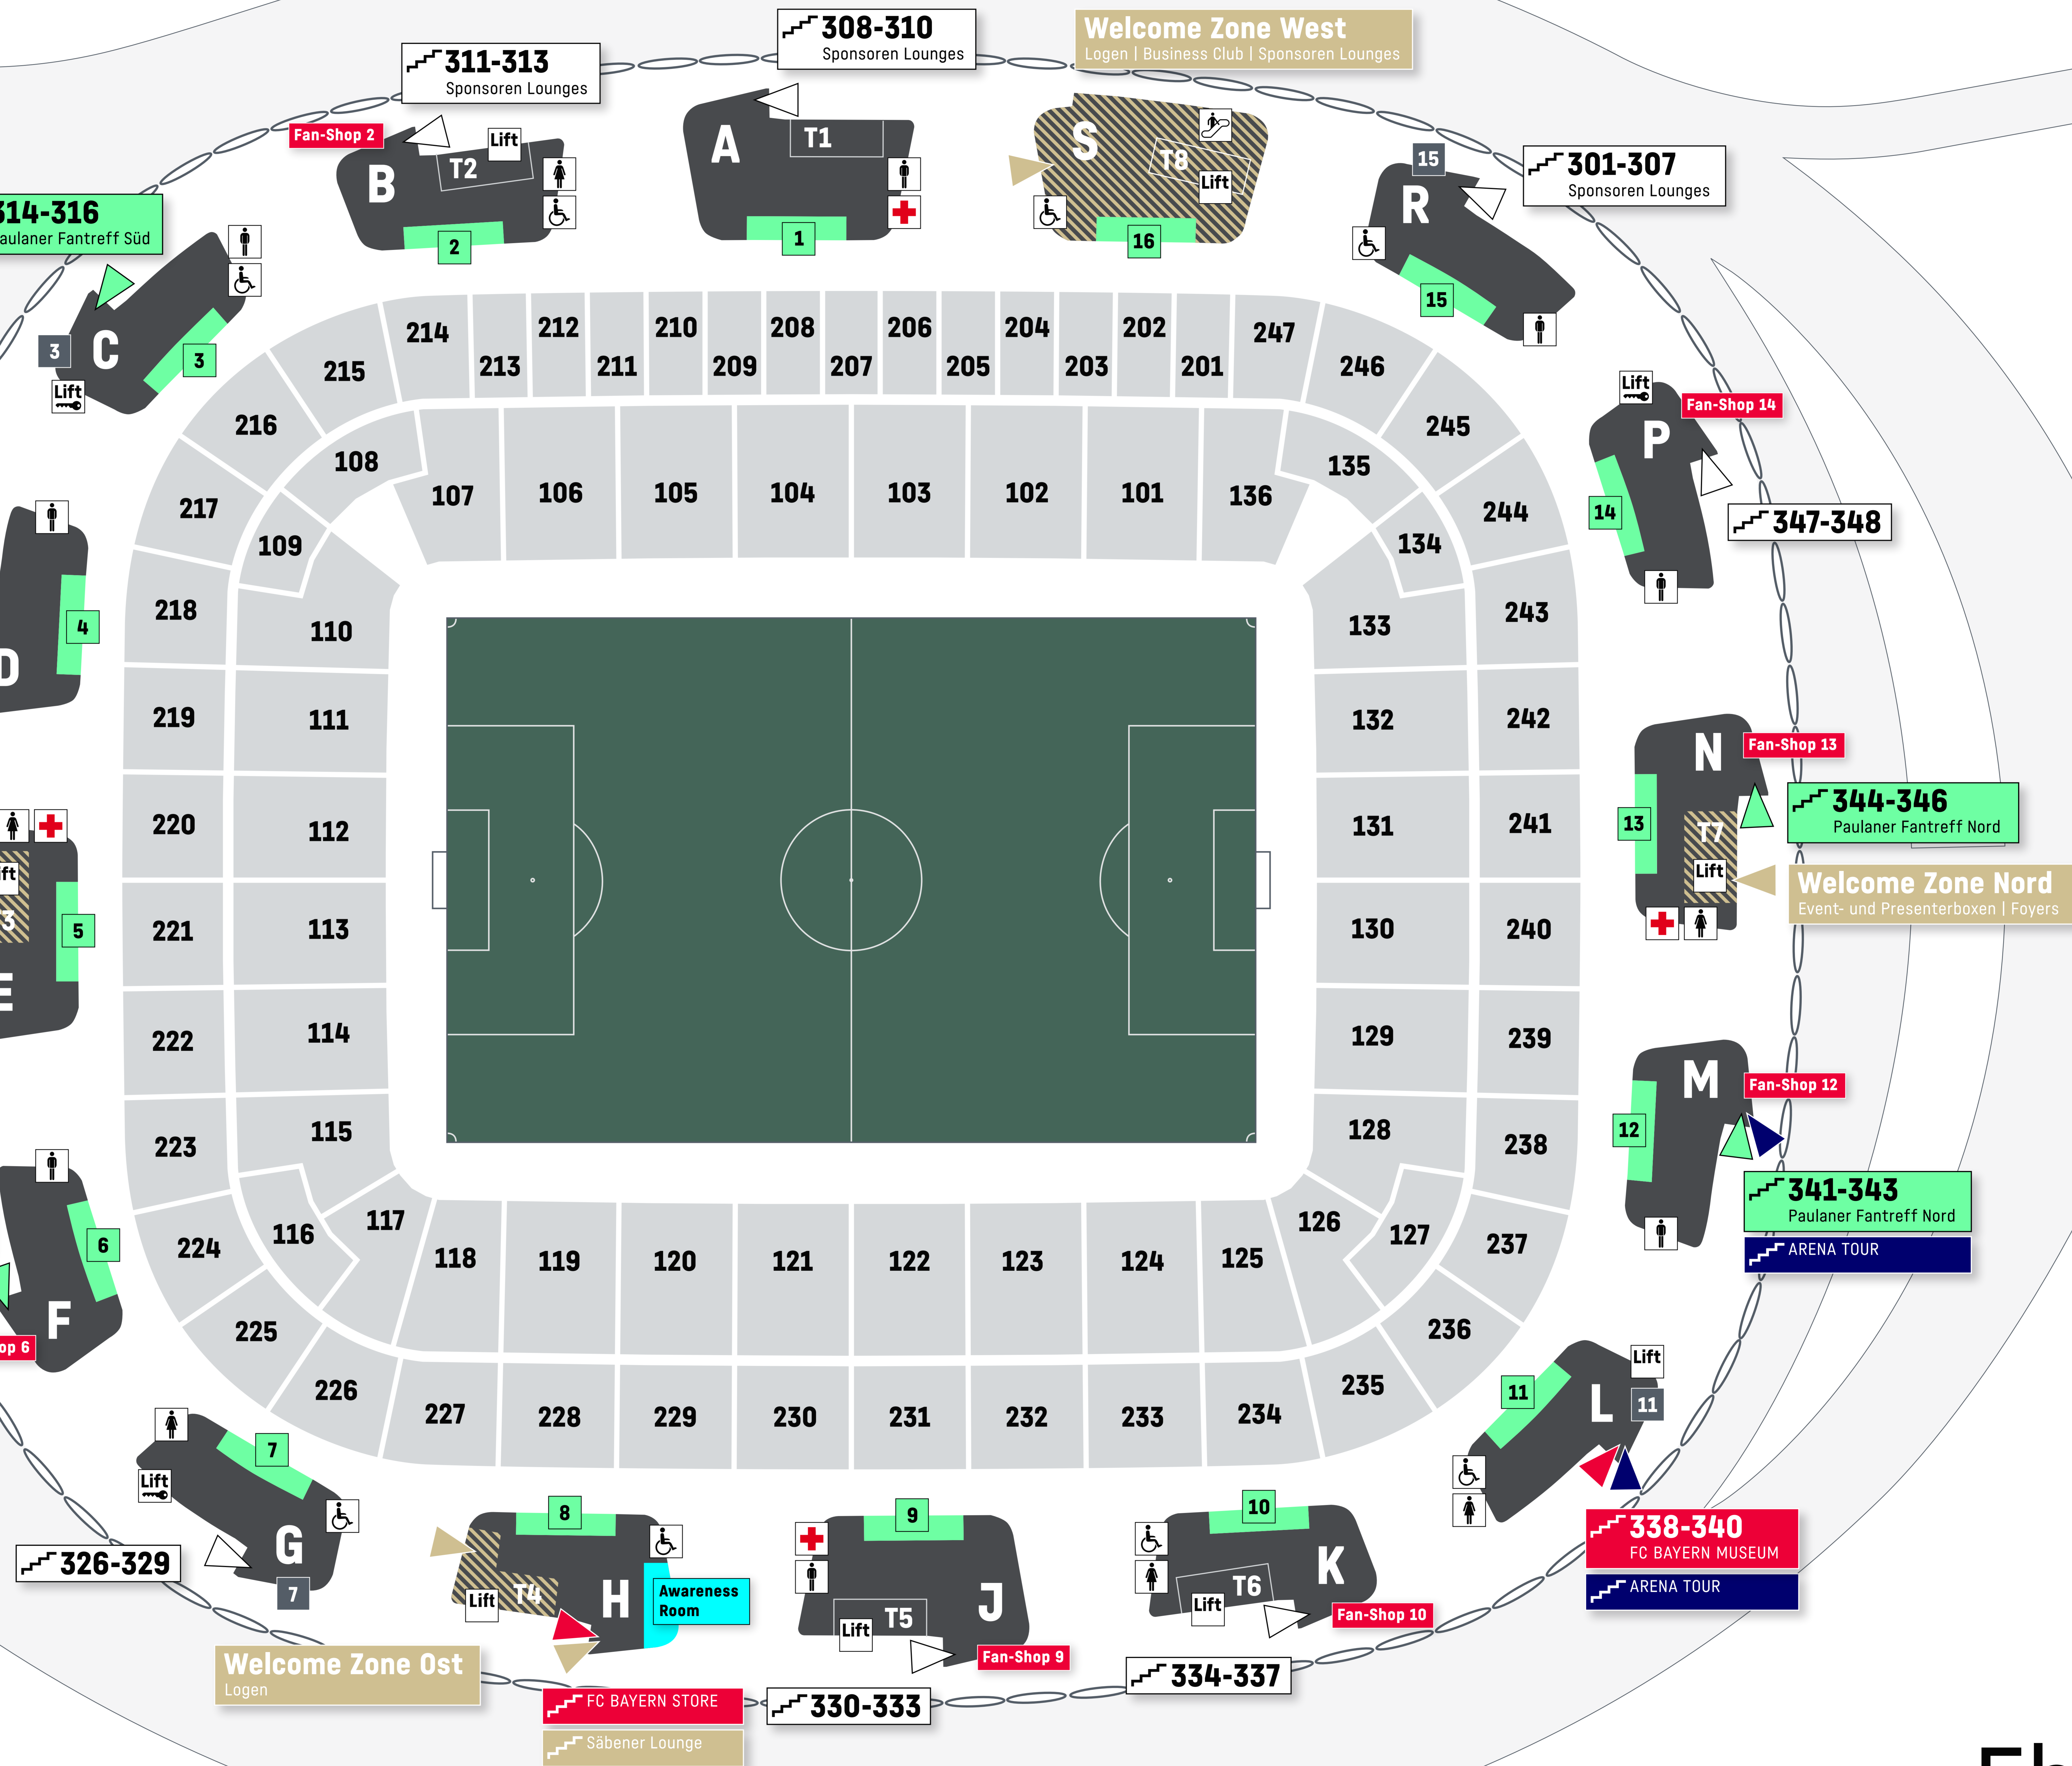

Servicegate

P₁ P₂ P₃ P_{Süd} TAXI
U U-Bahnstation U6 Fröttmaning

P_{Gäste} P_{Gäste}
Ein-/Ausgang Gäste

Eingang Süd

Welcome Center Eingang

Hospitality Eingang Süd

Hospitality Eingang Nord

Eingang Nord

P_{Nord} P_{Bike}
TAXI

Ihr Standort

- Toiletten Damen | Herren
- Toiletten Behinderte
- Erste-Hilfe
- Aufzug
- Aufzug mit Schließberechtigung
- Rolltreppe

- Gastronomie | Kioske
- Fan-Shops
- Awareness Room
- Welcome Zones
Säbener Lounge

Ebene 2