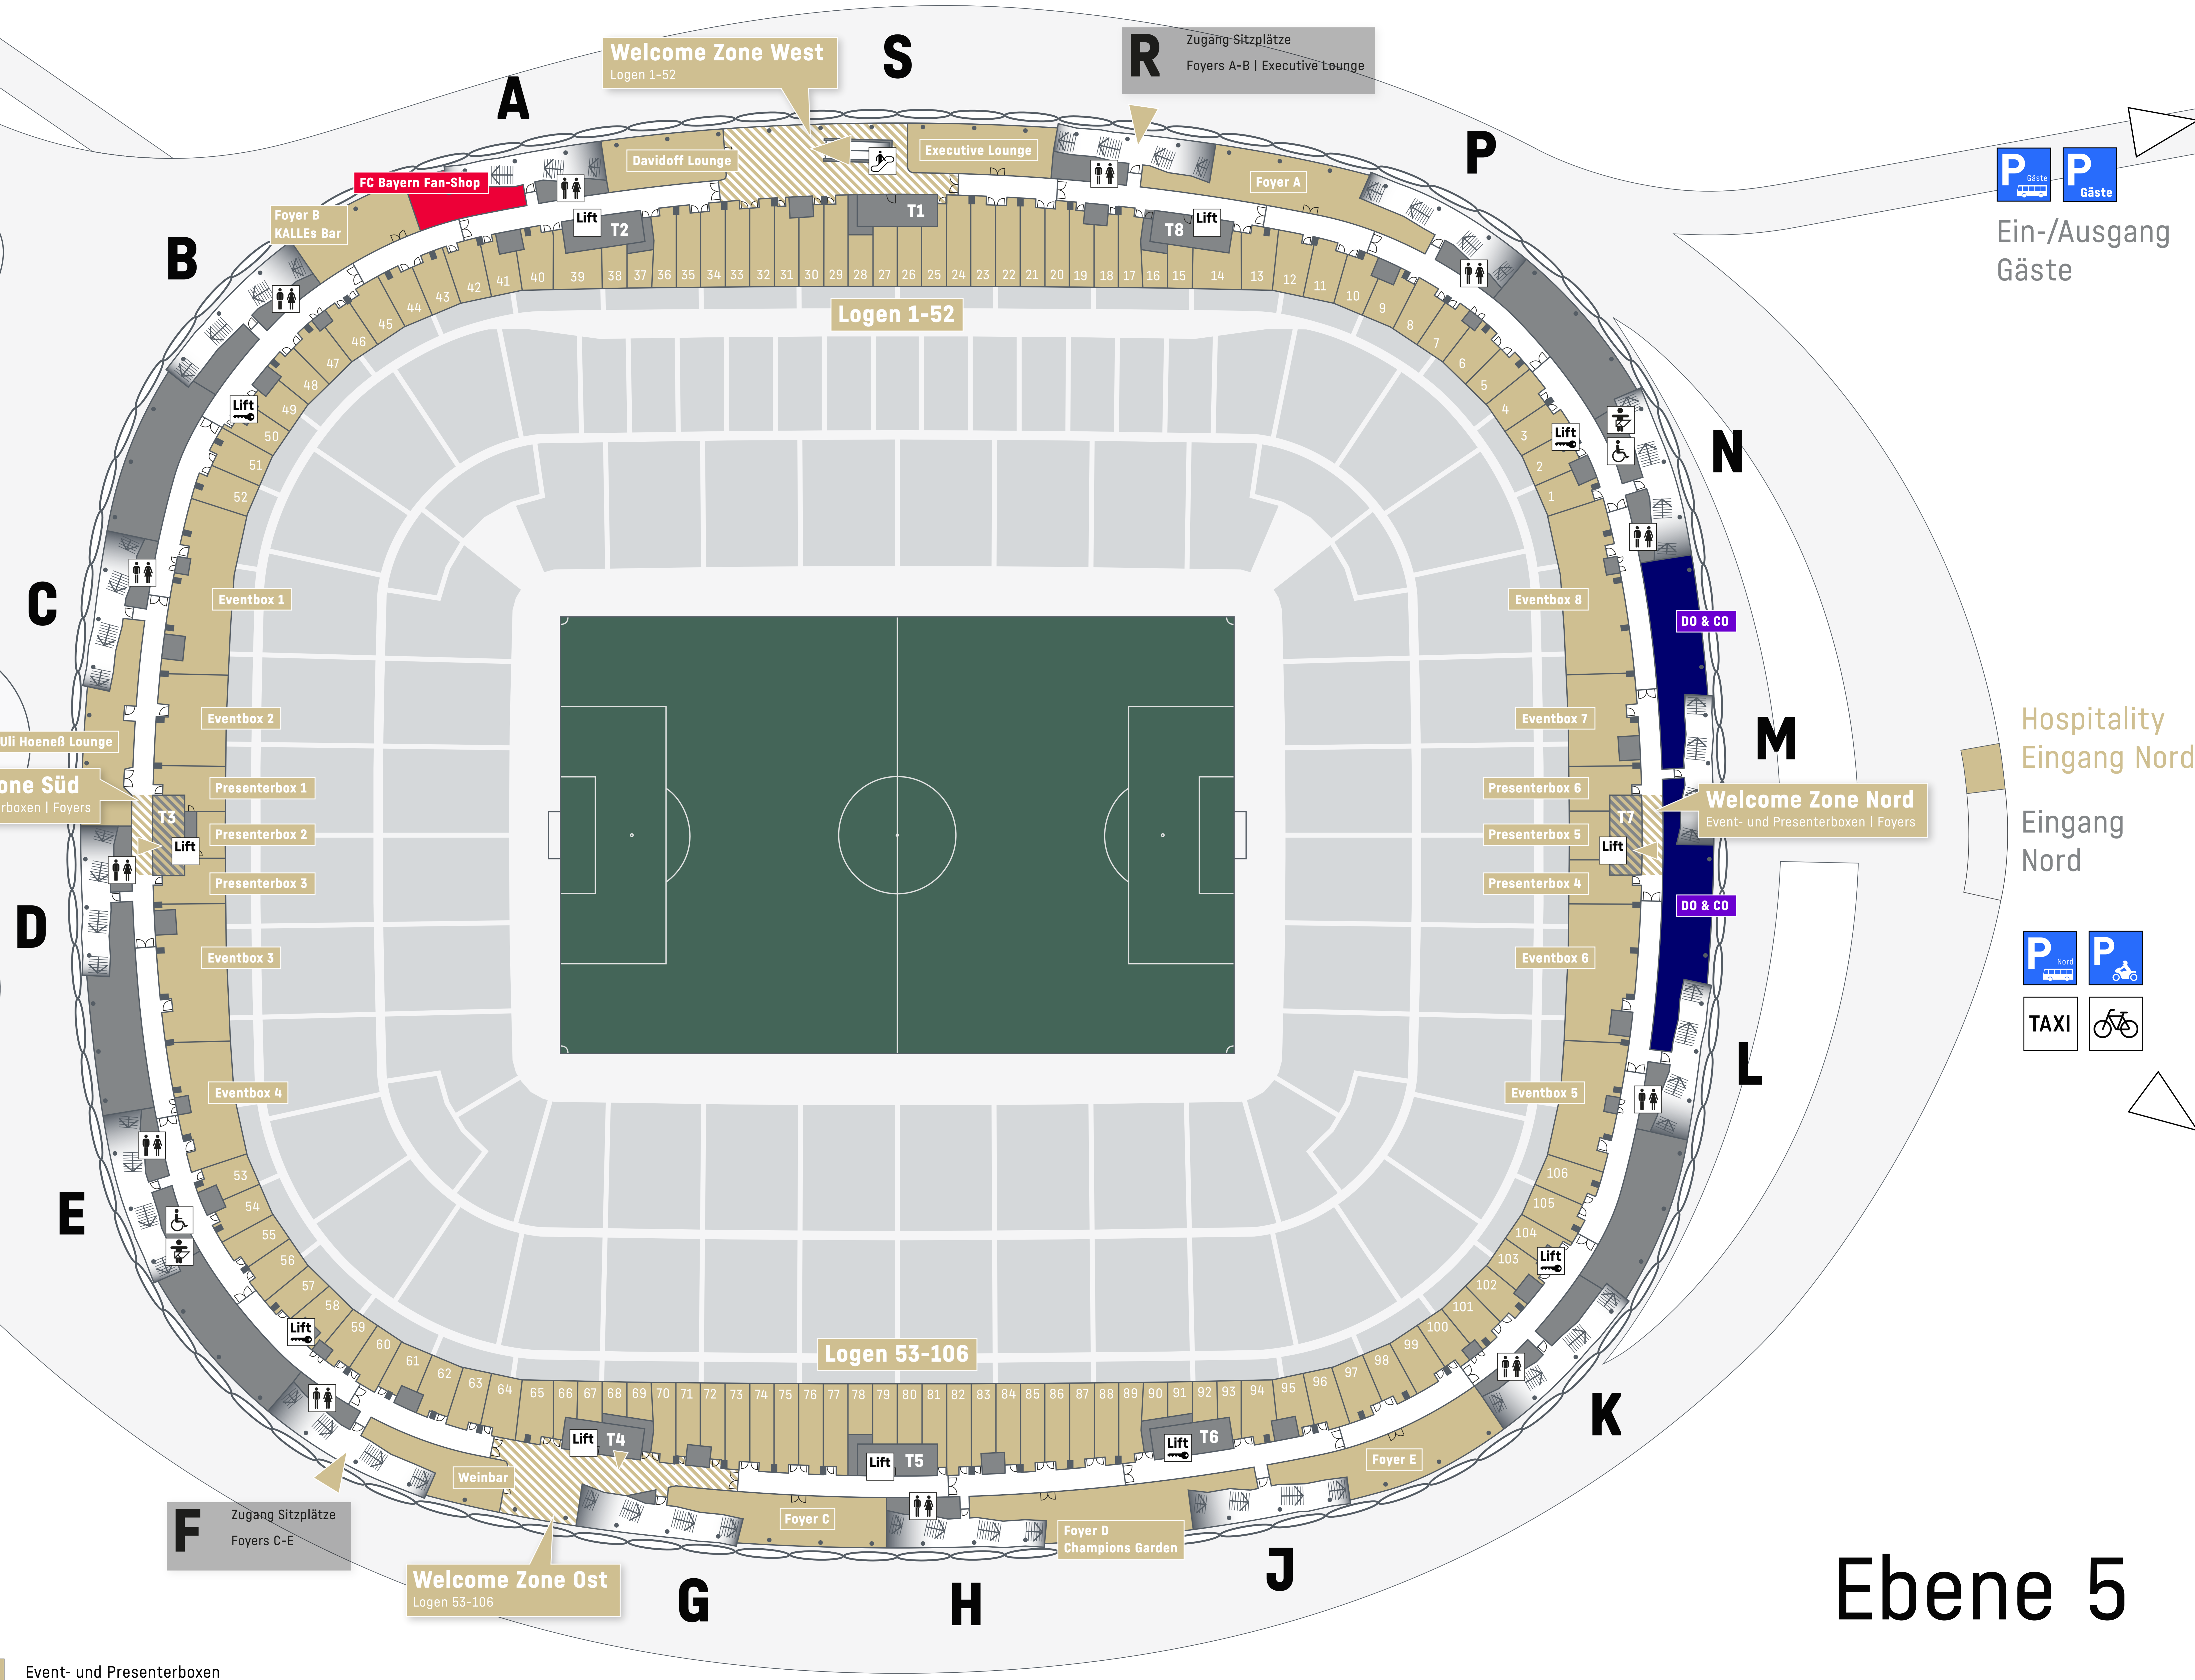

Servicegate

P₁ P₂ P₃ P₄ TAXI
U U-Bahnstation U6 Fröttmaning

P_{Gäste} P_{Gäste}
Ein-/Ausgang Gäste

Eingang Süd

Welcome Center Eingang

Hospitality Eingang Süd

Hospitality Eingang Nord

Eingang Nord

P_{Nord} P_{Bike}
TAXI

Ihr Standort

- Toiletten Damen | Herren
- Toiletten Behinderte
- Wickelraum
- Aufzug
- Aufzug mit Schließberechtigung
- Rolltreppe

- Event- und Presenterboxen
Lounges | Foyers | Uli Hoeneß Lounge
Logen 1-106
- FC Bayern Fan-Shop
- Büros

Ebene 5