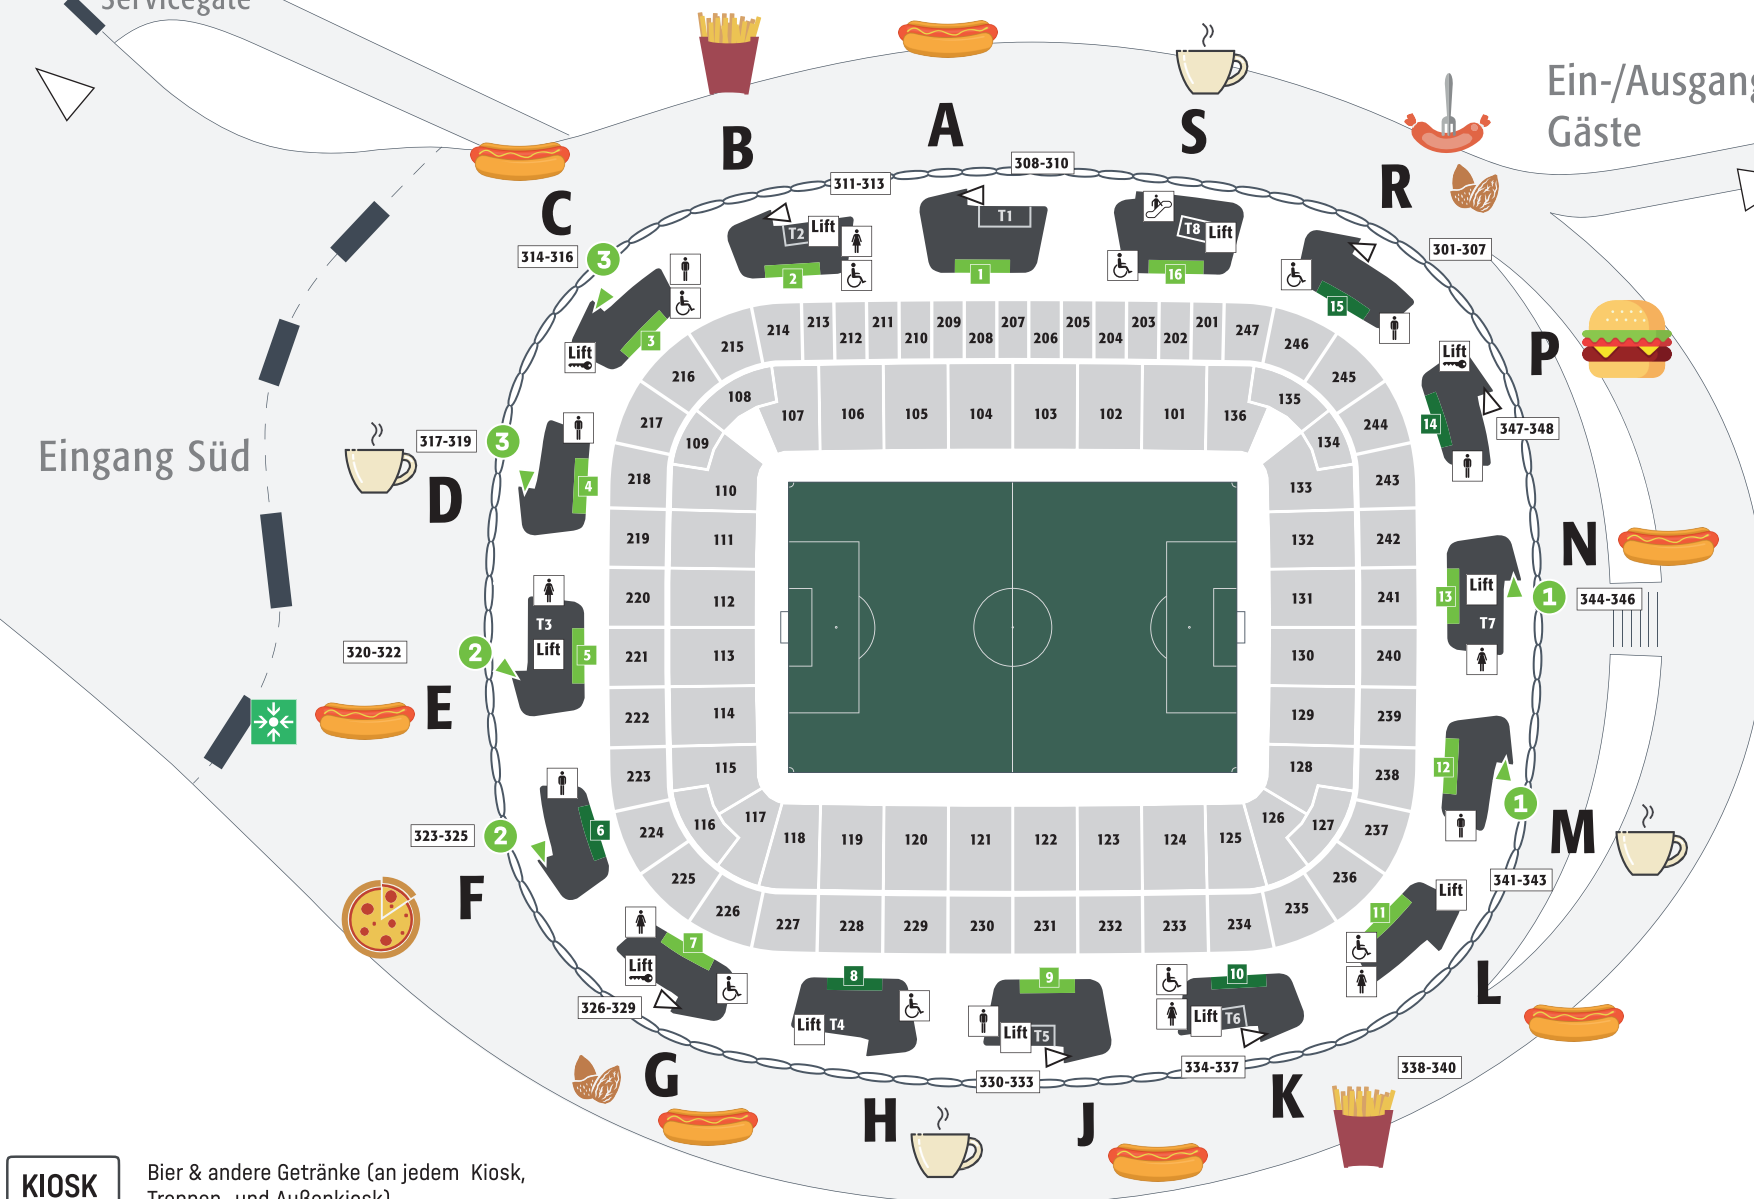

Eingang Nord

Ebene 2

Ein-/Ausgang Gäste

- 1 Paulaner Fantreff Nord
- 2 Arena Bistro
- 3 Paulaner Fantreff Süd
- X Kiosk
- X Pick-Up Kiosk

KIOSK Bier & andere Getränke (an jedem Kiosk, Treppen- und Außenkiosk)

- Gebrannte Mandeln (unter der Treppe)

Servicegate

Ein-/Ausgang
Gäste

Ebene 2

Eingang Süd

Eingang Nord

- KIOSK** Bier & andere Getränke (an jedem Kiosk, Treppen- und Außenkiosk)
- Bratwurst
 - Leberkäse
 - Käsekrainer
 - Pizza
 - Bratwurst
 - Leberkäse
 - Burger
 - Bratwurst
 - Kaffee | Tee
 - Gebäck
 - Sandwiches | Wraps
 - Eis
 - Hot Dogs
 - Pommes
 - Chicken-Nuggets
 - Schnitzsemmel
 - Chicken Nugget Burger
 - Currywurst
 - Bratwurst
 - Pommes

- Paulaner Fantreff Nord
- Arena Bistro
- Paulaner Fantreff Süd
- Kioske
- Pick-Up Kioske