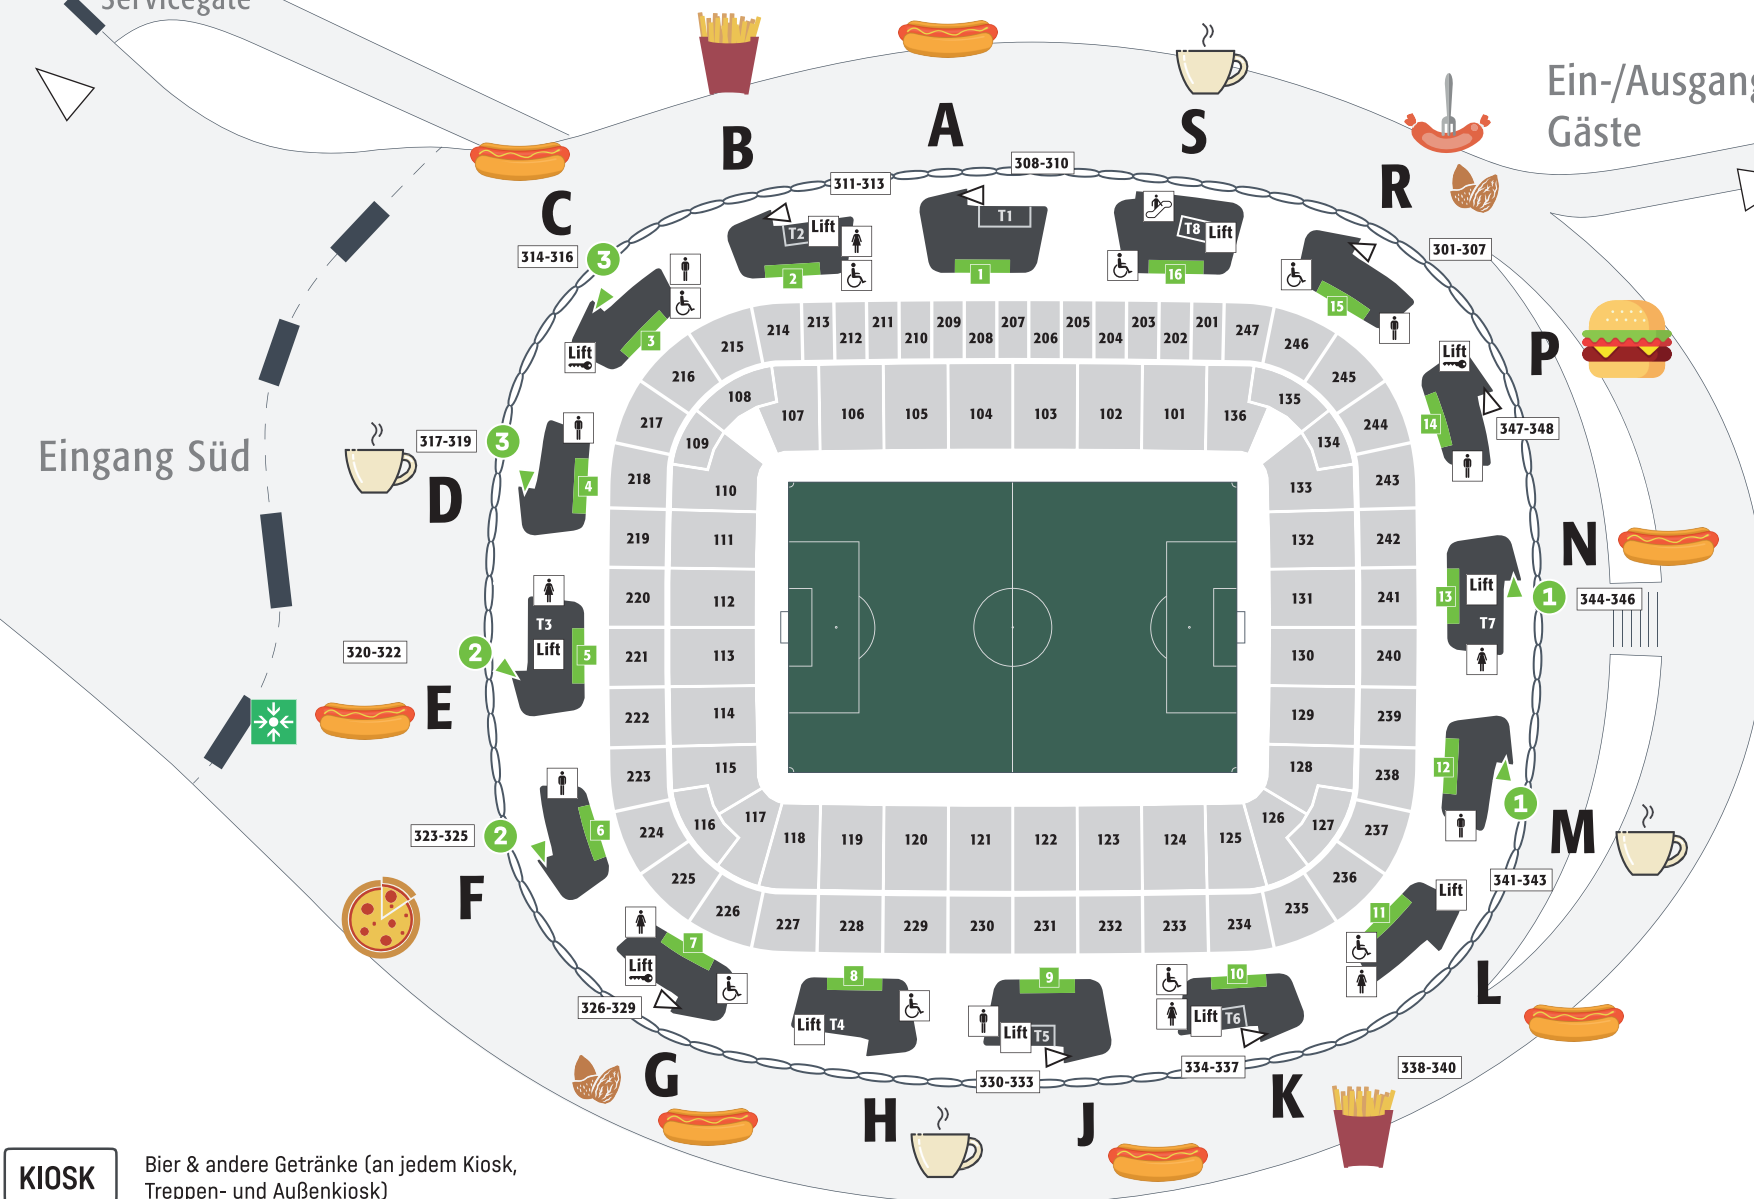

Eingang Nord

Ebene 2

Ein-/Ausgang Gäste

- 1 Paulaner Fantreff Nord
- 2 Arena Bistro
- 3 Paulaner Fantreff Süd
- X Kioske

Servicegate

KIOSK

Bier & andere Getränke (an jedem Kiosk, Treppen- und Außenkiosk)

Bratwurst
Leberkäse
Käsekrainer
Backfischsemmel

Servicegate

Ein-/Ausgang
Gäste

Ebene 2

Eingang Süd

Eingang Nord

KIOSK Bier & andere Getränke (an jedem Kiosk, Treppen- und Außenkiosk)

Bratwurst
 Leberkäse
 Käsekrainer
 Backfischsemmel

Pizza
 Bratwurst
 Leberkäse

- Paulaner Fantreff Nord
- Arena Bistro
- Paulaner Fantreff Süd

Kioske