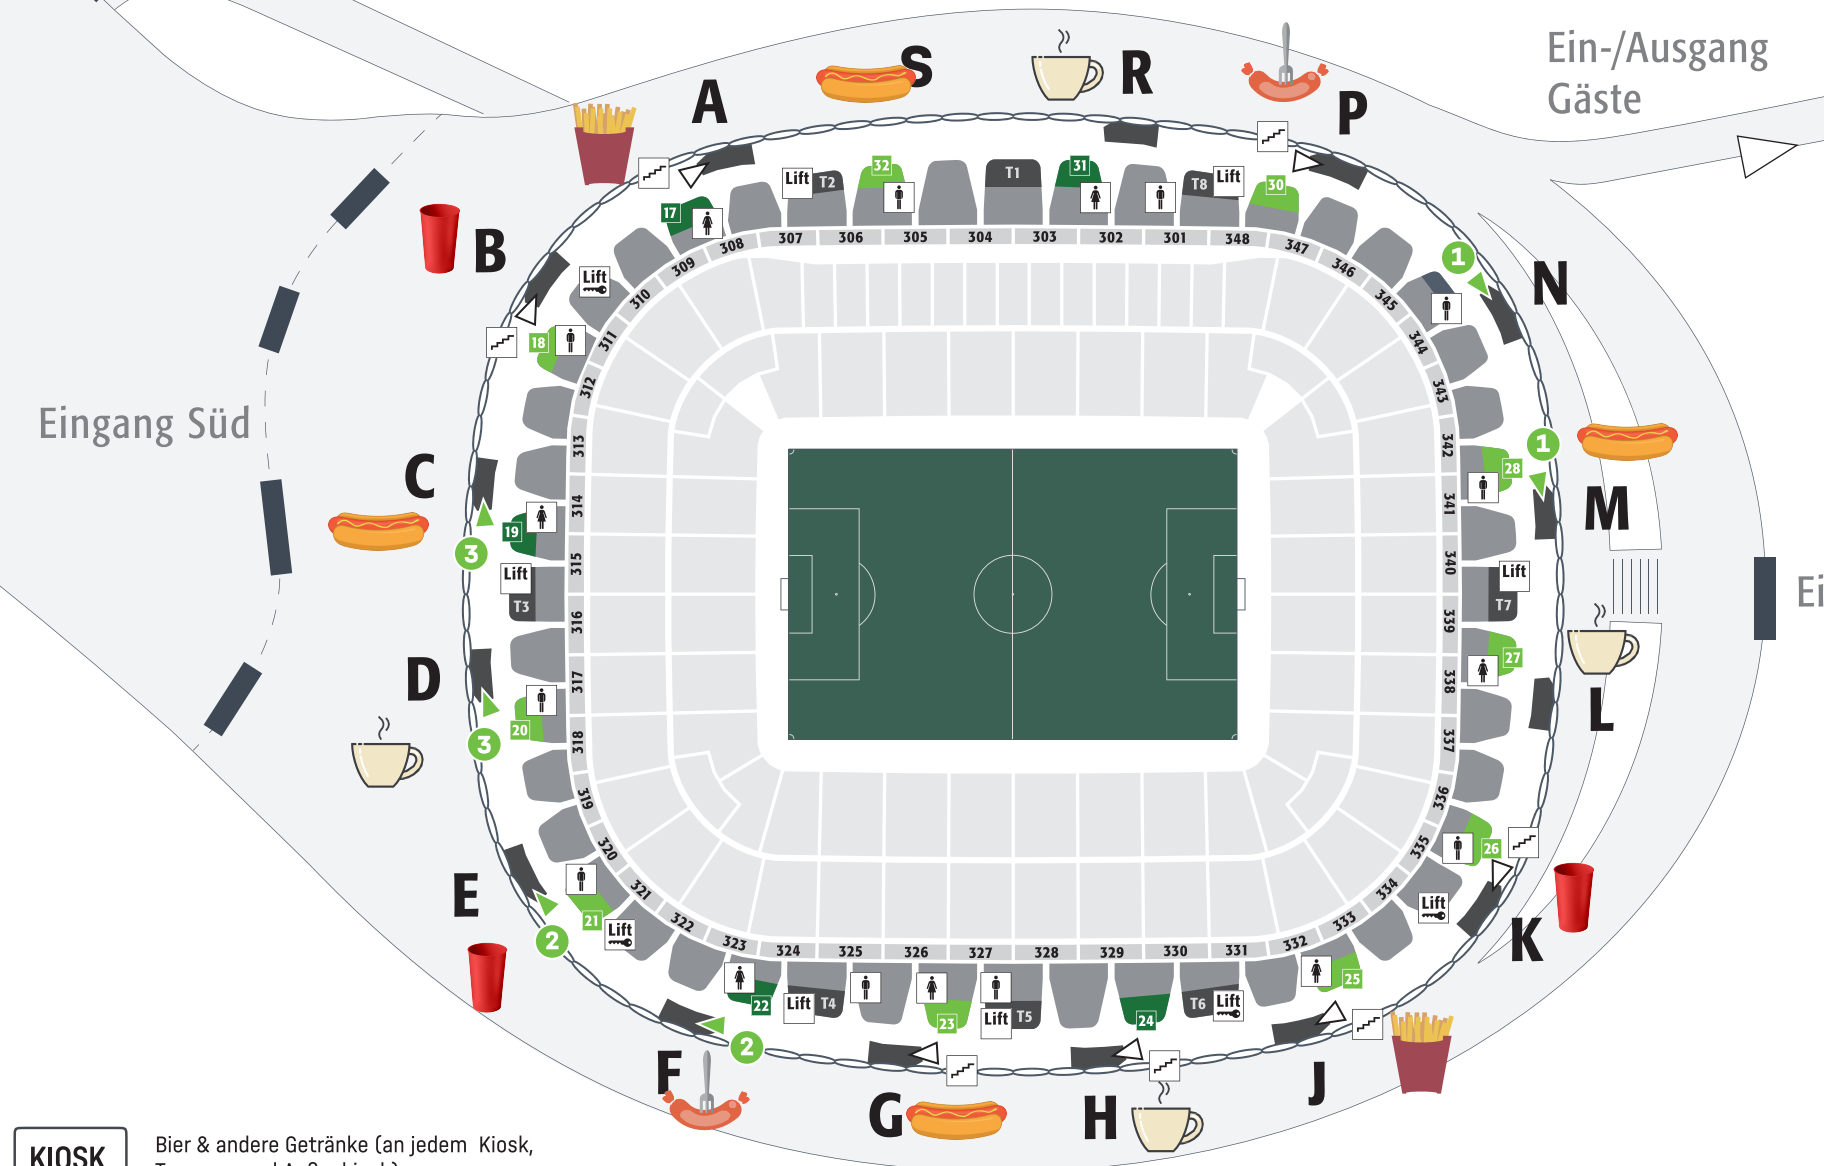

# Ebene 6

Ein-/Ausgang Gäste

Eingang Süd

Servicegate

- 1 Paulaner Fantreff Nord
- 2 Arena Bistro
- 3 Paulaner Fantreff Süd
- X Kioske
- X Pick-Up Kioske

**KIOSK** Bier & andere Getränke (an jedem Kiosk, Treppen- und Außenkiosk)

Servicegate

Ein-/Ausgang  
Gäste

# Ebene 6

Eingang Süd

Eingang Nord

Kaffee | Tee Gebäck  
Sandwiches | Wraps  
Eis  
Hot Dogs

- 1 Paulaner Fantreff Nord
- 2 Arena Bistro
- 3 Paulaner Fantreff Süd

- x Kioske
- x Pick-Up Kioske