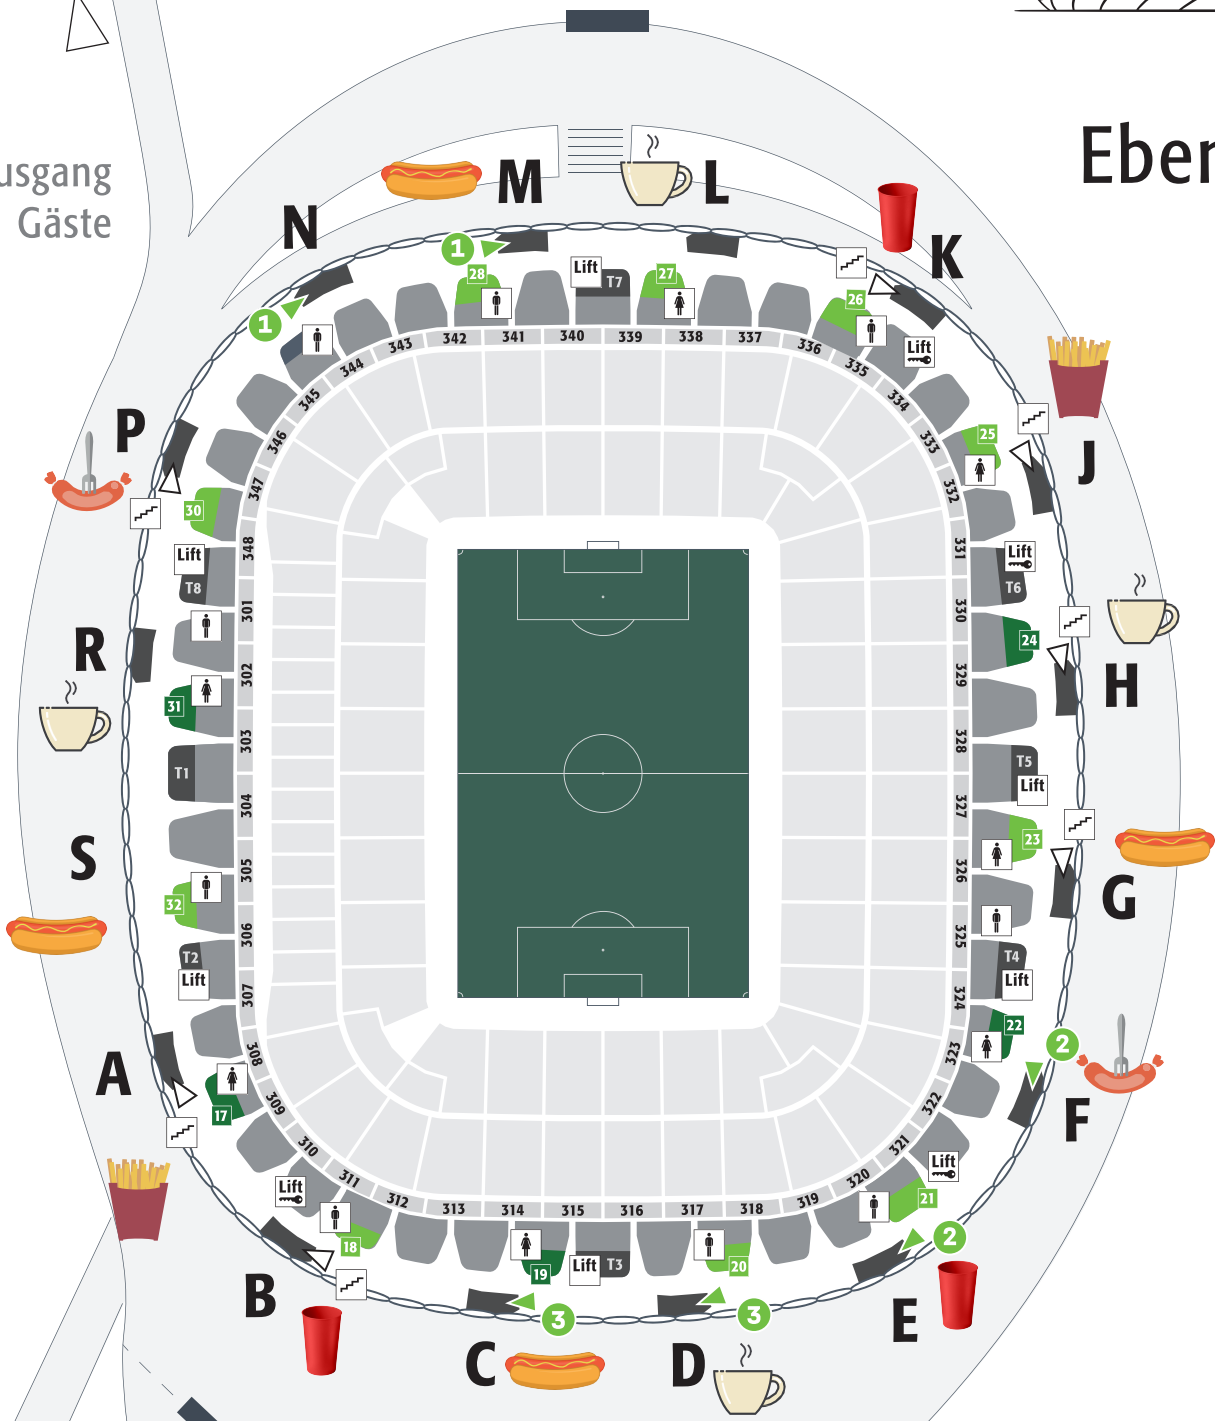

# Ebene 6

Ein-/Ausgang Gäste

Eingang Süd

Servicegate

- 1 Paulaner Fantreff Nord
- 2 Arena Bistro
- 3 Paulaner Fantreff Süd
- X Kioske
- X Pick-Up Kioske

**KIOSK** Bier & andere Getränke (an jedem Kiosk, Treppen- und Außenkiosk)

# Ebene 6

Eingang Süd

Eingang Nord

## KIOSK

Bier & andere Getränke (an jedem Kiosk, Treppen- und Außenkiosk)

Bratwurst  
Leberkäse  
Käsekrainer

Bratwurst  
Leberkäse

Bier & andere Getränke  
(an jedem Kiosk)

Pommes  
Chicken-Nuggets  
Schnitzelsemmel  
Chicken Nugget Burger

Kaffee | Tee Gebäck  
Sandwiches | Wraps  
Eis  
Hot Dogs

- 1 Paulaner Fantreff Nord
- 2 Arena Bistro
- 3 Paulaner Fantreff Süd

- x Kioske
- x Pick-Up Kioske