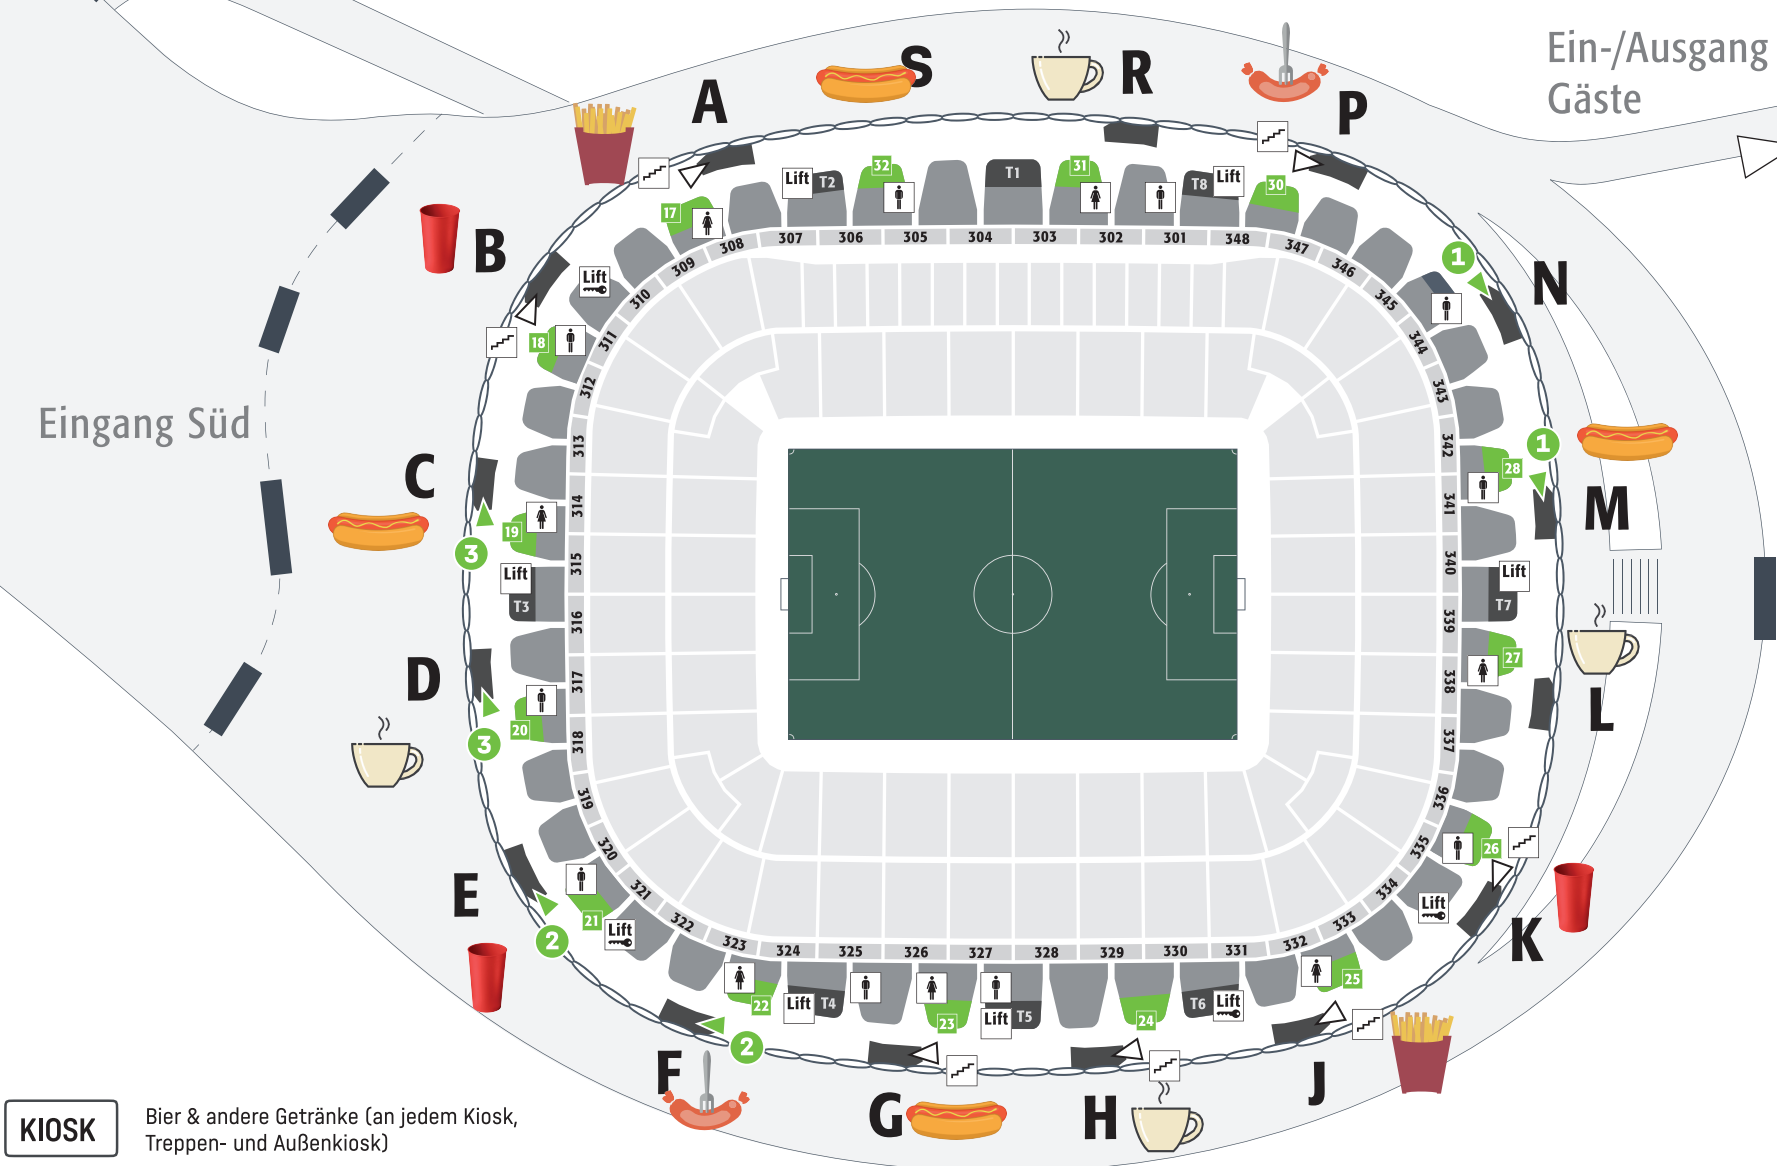

Ebene 6

Ein-/Ausgang Gäste

Eingang Süd

Servicegate

- 1 Paulaner Fantreff Nord
- 2 Arena Bistro
- 3 Paulaner Fantreff Süd
- X Kioske

KIOSK Bier & andere Getränke (an jedem Kiosk, Treppen- und Außenkiosk)

 Bratwurst
Leberkäse
Käsekrainer
Backfischsemmel

Ein-/Ausgang
Gäste

Ebene 6

Eingang Süd

Eingang Nord

KIOSK Bier & andere Getränke (an jedem Kiosk, Treppen- und Außenkiosk)

Bratwurst
 Leberkäse
 Käsekrainer
 Backfischsemmel

Bratwurst
 Leberkäse
 Schnitzsemmel vegan

Pommes
 Chicken-Nuggets
 Schnitzsemmel
 Chicken Nugget Burger

Kaffee | Tee
 Gebäck
 Sandwiches | Wraps
 Hot Dogs

Bier & andere Getränke (an jedem Kiosk)

- Paulaner Fantreff Nord
- Arena Bistro
- Paulaner Fantreff Süd