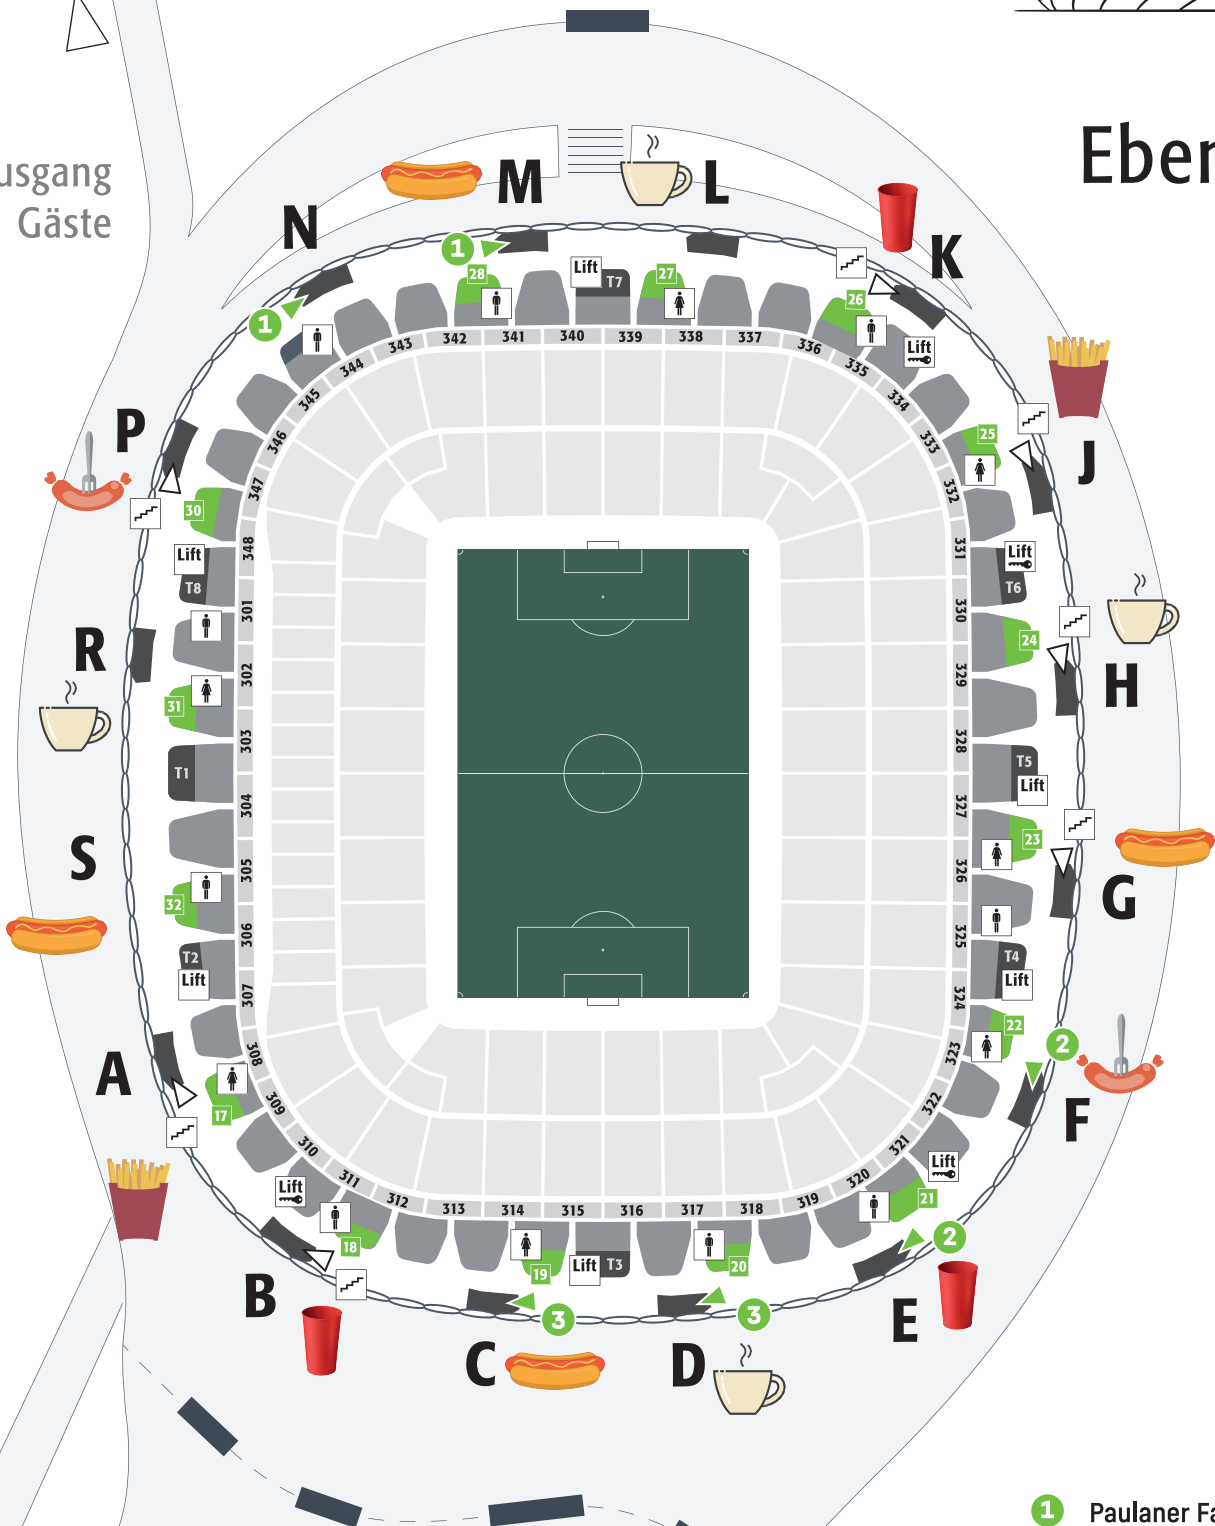

Ebene 6

Ein-/Ausgang Gäste

Eingang Süd

Servicegate

- 1 Paulaner Fantreff Nord
- 2 Arena Bistro
- 3 Paulaner Fantreff Süd
- X Kioske

KIOSK Bier & andere Getränke (an jedem Kiosk, Treppen- und Außenkiosk)

 Bratwurst
Leberkäse
Käsekrainer
Backfischsemmel

Ein-/Ausgang
Gäste

Ebene 6

Eingang Süd

Eingang Nord

KIOSK Bier & andere Getränke (an jedem Kiosk, Treppen- und Außenkiosk)

Bratwurst
 Leberkäse
 Käsekrainer
 Backfischsemmel

Bratwurst
 Leberkäse
 Schnitzsemmel vegan

Pommes
 Chicken-Nuggets
 Schnitzsemmel
 Chicken Nugget Burger

Kaffee | Tee
 Gebäck
 Sandwiches | Wraps
 Hot Dogs

Bier & andere Getränke (an jedem Kiosk)

- Paulaner Fantreff Nord
- Arena Bistro
- Paulaner Fantreff Süd