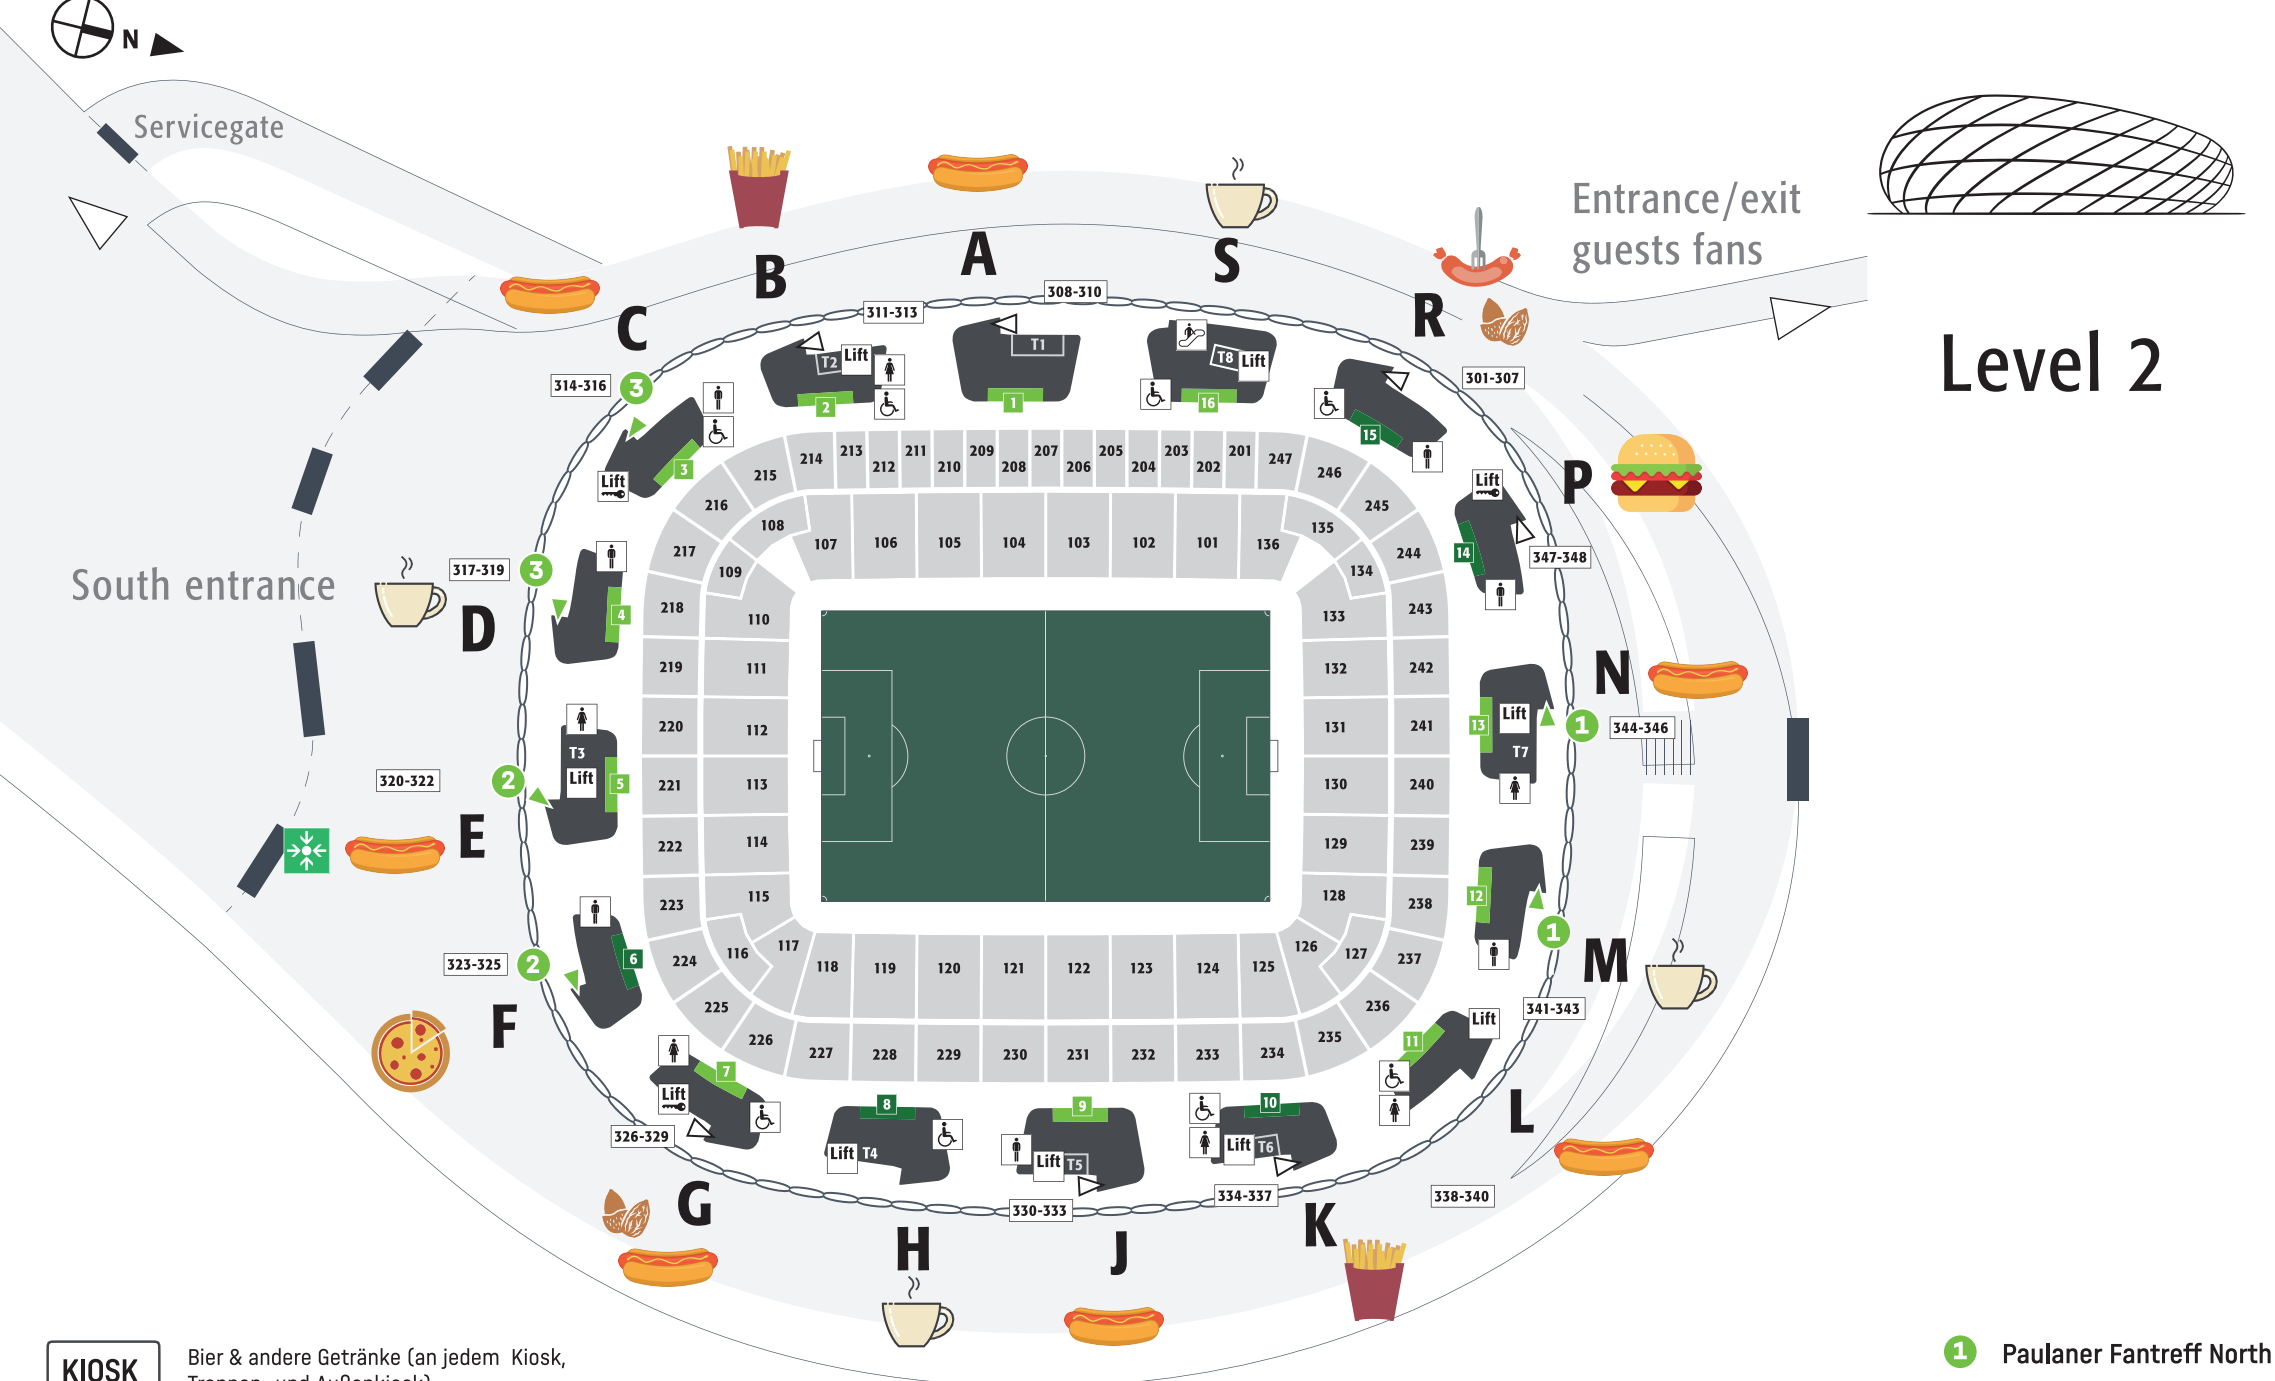

North entrance

Level 2

Entrance/exit guests fans

- 1 Paulaner Fantreff North
- 2 Arena Bistro
- 3 Paulaner Fantreff South

- X Kiosks
- X Pick-Up Kiosks

Servicegate

KIOSK

Bier & andere Getränke (an jedem Kiosk, Treppen- und Außenkiosk)

Bratwurst
Leberkäse
Käsekrainer

Pizza
Bratwurst
Leberkäse

Burger
Bratwurst

Gebrannte Mandeln
(unter der Treppe)

Pommes
Chicken-Nuggets
Schnitzsemmel
Chicken Nugget Burger

Currywurst
Bratwurst
Pommes

Kaffee | Tee Gebäck
Sandwiches | Wraps
Eis
Hot Dogs

Level 2

KIOSK

Bier & andere Getränke (an jedem Kiosk, Treppen- und Außenkiosk)

Bratwurst
Leberkäse
Käsekrainer

Pommes
Chicken-Nuggets
Schnitzsemmel
Chicken Nugget Burger

Pizza
Bratwurst
Leberkäse

Currywurst
Bratwurst
Pommes

Burger
Bratwurst

Kaffee | Tee
Gebäck
Sandwiches | Wraps
Eis
Hot Dogs

Gebrannte Mandeln
(unter der Treppe)

- 1 Paulaner Fantreff North
- 2 Arena Bistro
- 3 Paulaner Fantreff South

- X Kiosks
- X Pick-Up Kiosks