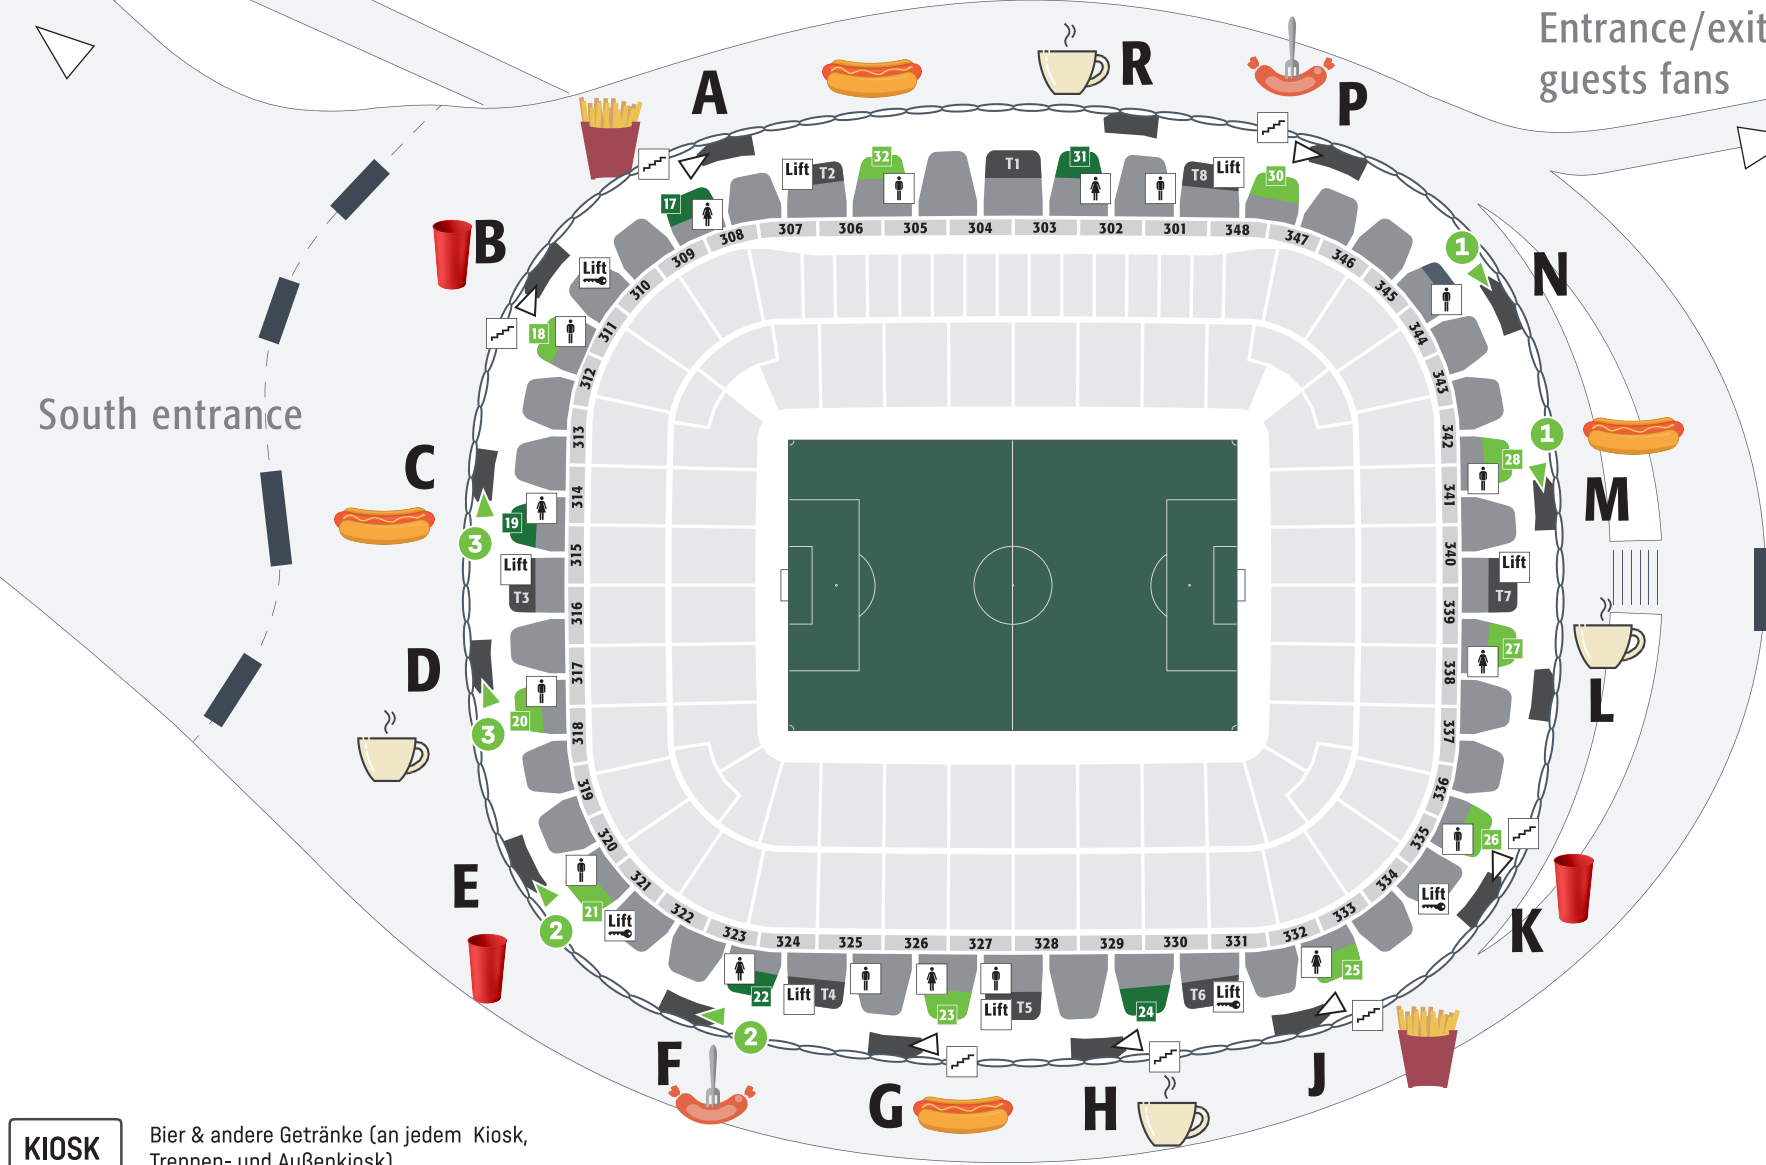

# Level 6

Entrance/exit guests fans

Servicegate

**KIOSK**

Bier & andere Getränke (an jedem Kiosk, Treppen- und Außenkiosk)

Bratwurst  
Leberkäse  
Käsekrainer

Bratwurst  
Leberkäse

Beer & other beverages  
(at any kiosk)

- x** Kiosks
- x** Pick-Up Kiosks

Servicegate

Entrance/exit guests fans

# Level 6

South entrance

North entrance

Kaffee | Tee Gebäck  
Sandwiches | Wraps  
Eis  
Hot Dogs

- 1 Paulaner Fantreff North
- 2 Arena Bistro
- 3 Paulaner Fantreff South

- x Kiosks
- x Pick-Up Kiosks