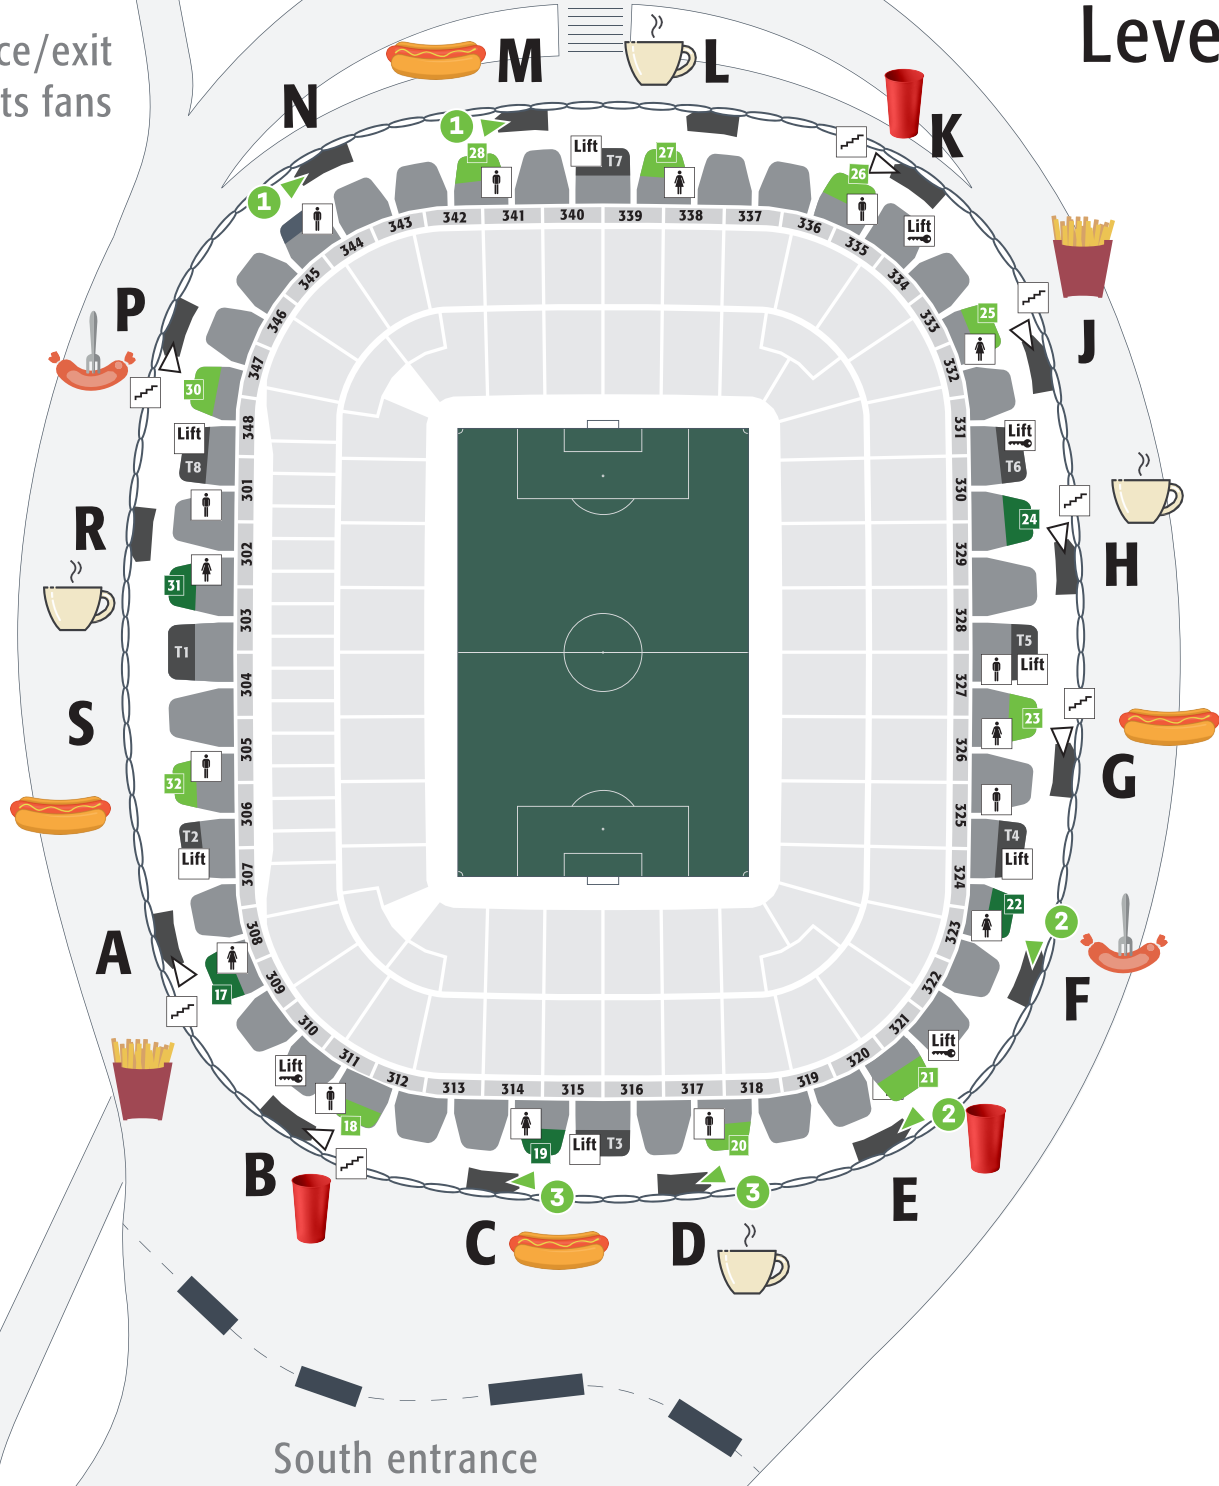

North entrance

# Level 6

Entrance/exit guests fans

Servicegate

**KIOSK**

Bier & andere Getränke (an jedem Kiosk, Treppen- und Außenkiosk)

Bratwurst  
Leberkäse  
Käsekrainer

Bratwurst  
Leberkäse

Beer & other beverages  
(at any kiosk)

- x** Kiosks
- x** Pick-Up Kiosks

Servicegate

Entrance/exit guests fans

Kaffee | Tee Gebäck  
Sandwiches | Wraps  
Eis  
Hot Dogs

- 1 Paulaner Fantreff North
- 2 Arena Bistro
- 3 Paulaner Fantreff South

- x Kiosks
- x Pick-Up Kiosks