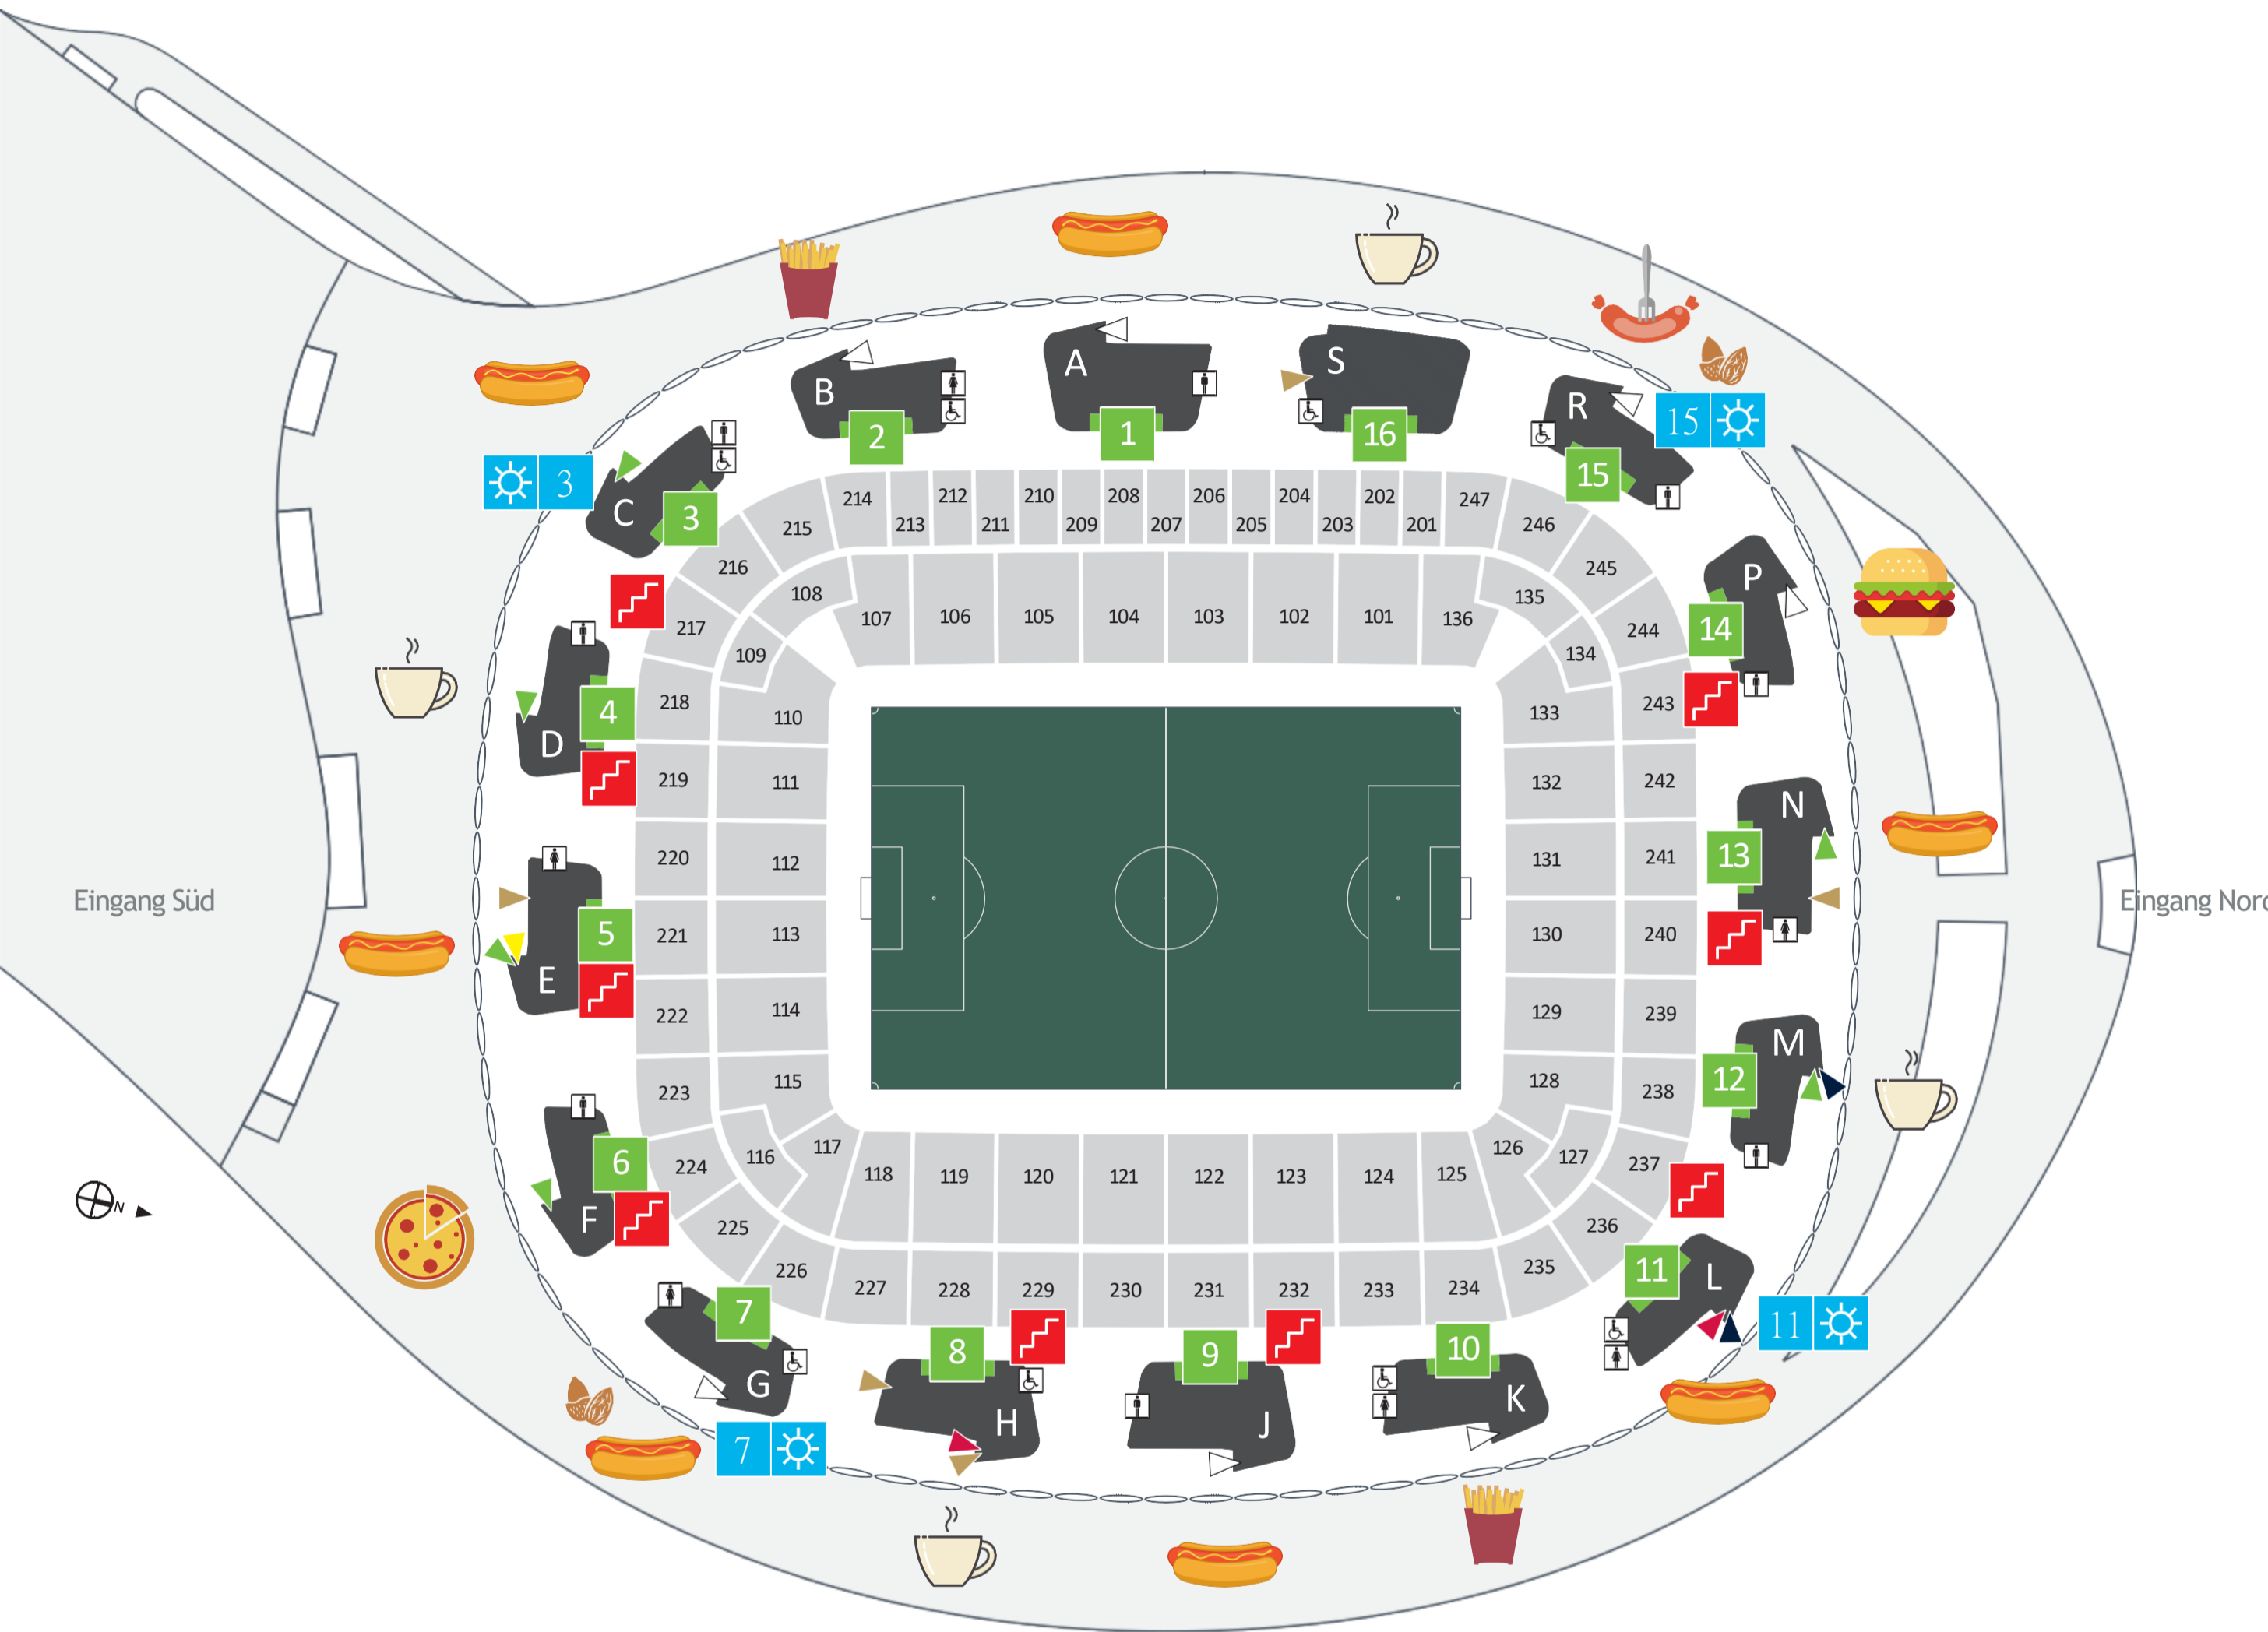

KIOSK

Bier & andere Getränke (an jedem Kiosk, Treppen- und Außenkiosk)

Bratwurst
Leberkäse
Käsekrainer

Pommes Chicken-Nuggets
Schnitzelsemmel

Pizza
Bratwurst
Leberkäse

Currywurst
Bratwurst
Pommes

Burger
Bratwurst

Kaffee | Tee Gebäck
Sandwiches | Wraps
Eis
Hot Dogs

Gebrannte Mandeln
(unter der Treppe)

Bier, Limo, Breze und Punsch (im Winter)

Hot Dog oder Leberkäse

Eingang Süd

Eingang Nord

Toiletten Damen | Herren

Toiletten Behinderte

Gastronomie | Kioske

Treppenkiosk

Außenkiosk

Mehr Infos unter www.allianz-arena.com

Ebene 2